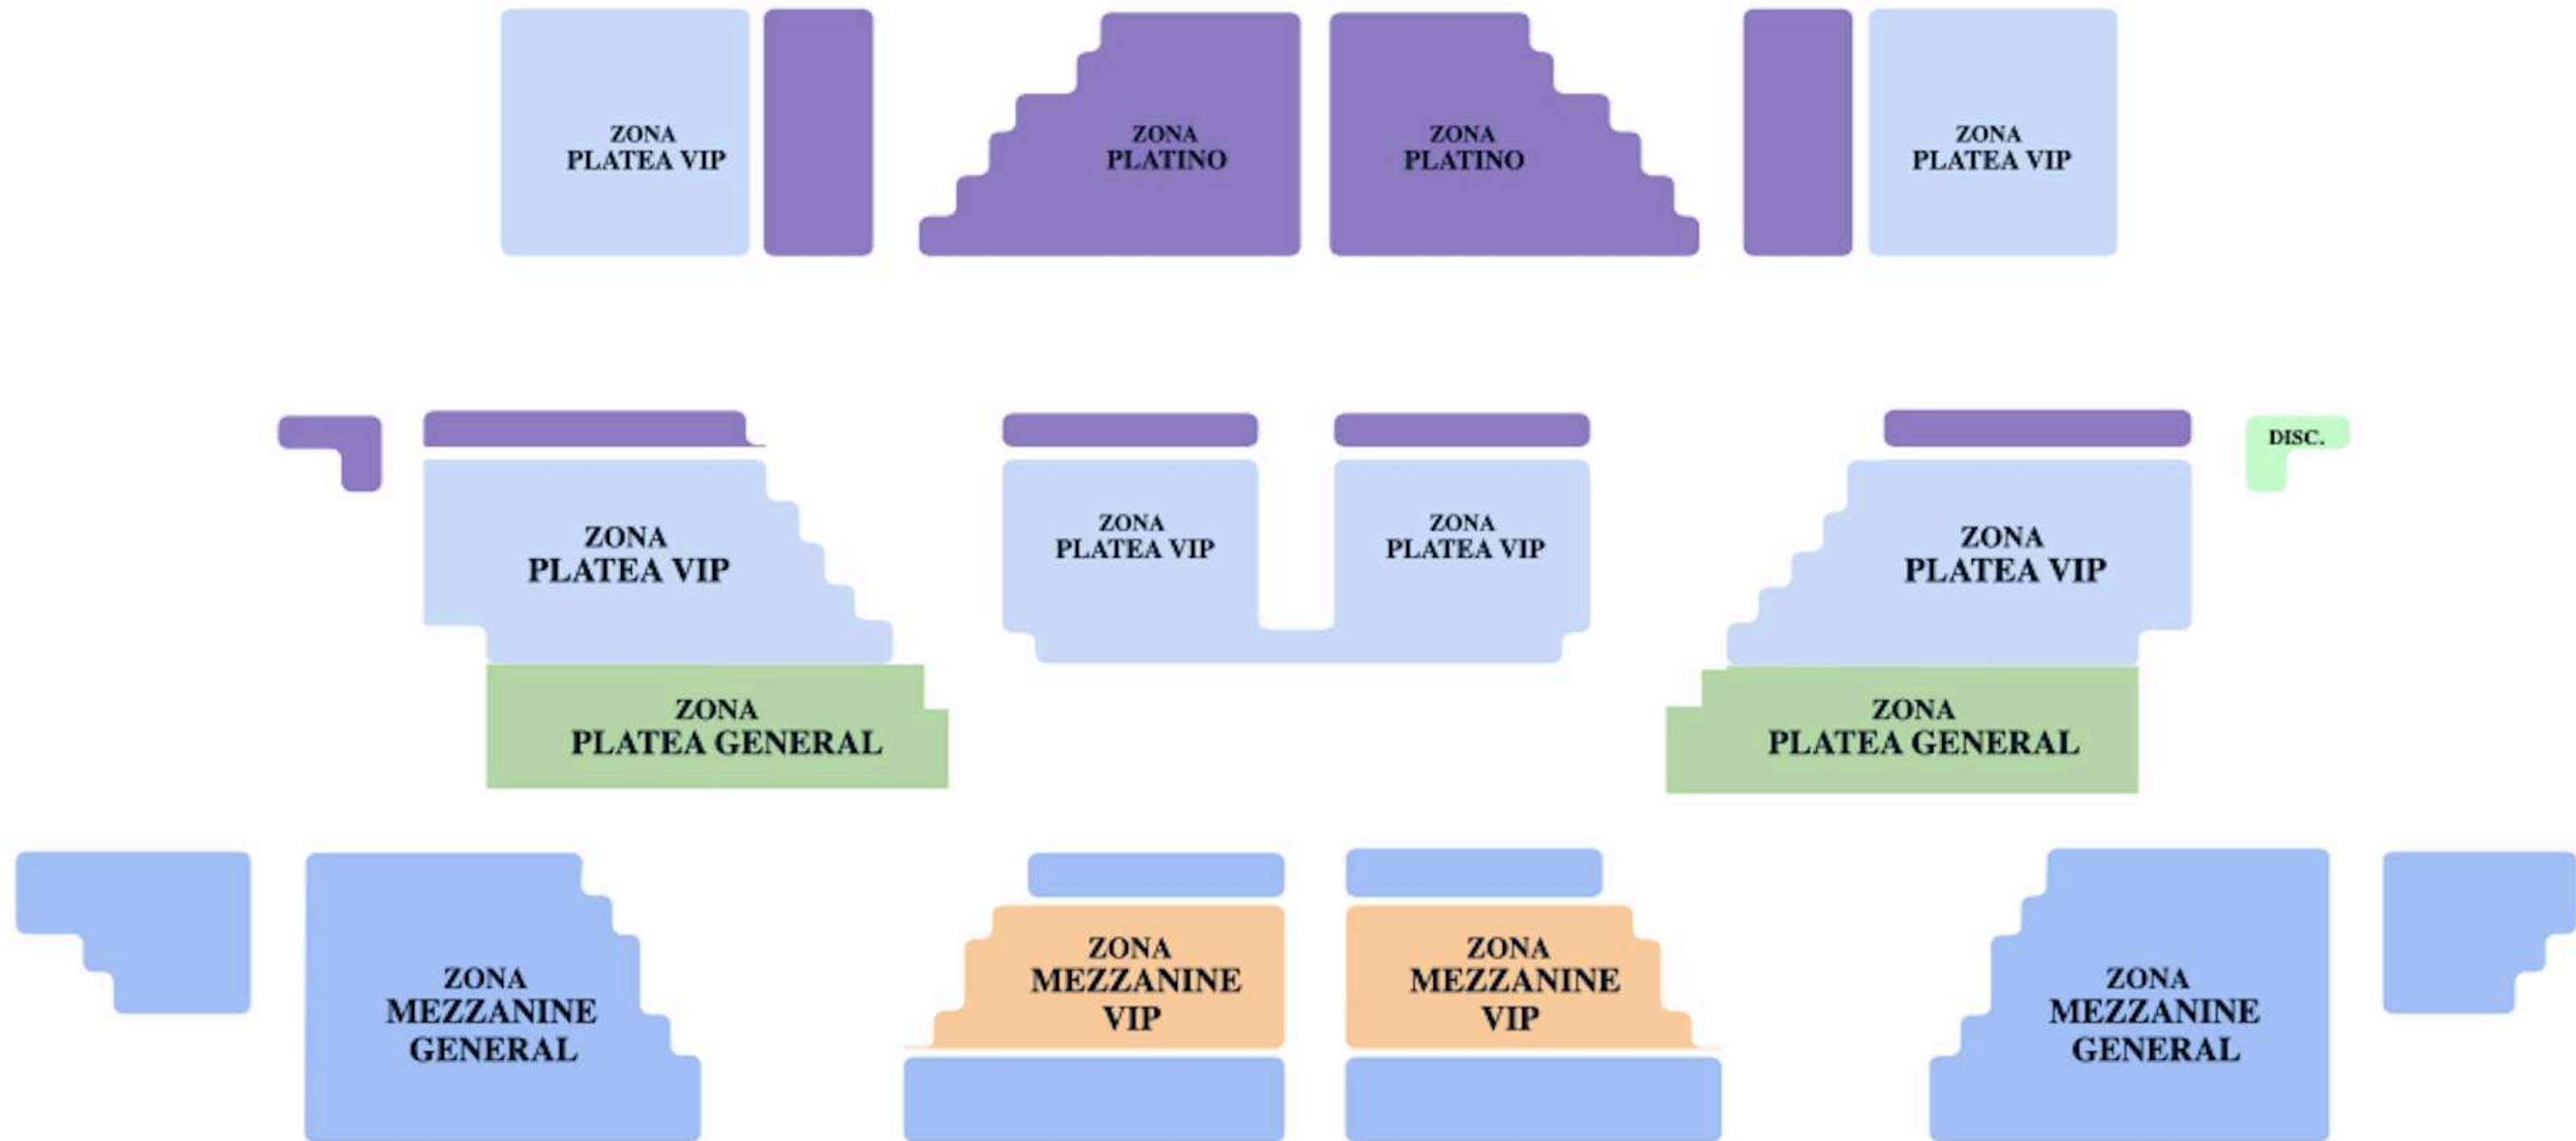

¡Vamos a vivir **MAMMA MÍA** como nunca antes!

FUNCIONES: DE JUEVES A DOMINGO

ZONAS	JUEVES 8:00 P.M. (POPULAR)	25% DCTO	VIERNES 8:00 P.M. DOMINGO 6:00 P.M.	25% DCTO	SÁBADO 5:00 P.M. 8:30 P.M. (ESTELAR)	25% DCTO
PLATINO	S/ 165.00	S/ 123.75	S/ 195.00	S/ 146.25	S/ 215.00	S/ 161.25
PLATEA VIP	S/ 145.00	S/ 108.75	S/ 165.00	S/ 123.75	S/ 195.00	S/ 146.25
PLATEA GENERAL	S/ 115.00	S/ 86.25	S/ 135.00	S/ 101.25	S/ 165.00	S/ 123.75
MEZZANINE VIP	S/ 85.00	S/ 63.75	S/ 95.00	S/ 71.25	S/ 115.00	S/ 86.25
MEZZANINNE GENERAL	S/ 60.00	S/ 45.00	S/ 70.00	S/ 52.50	S/ 90.00	S/ 67.50

*Precio especial **válido** sobre el precio general de **lista**. usando tu código/cupón en el evento abierto en www.joinnus.com.pe. *No aplica sobre precios de preventa o sobre tarifas ya descontadas.

**CÓDIGO:
LOSPRODUCTORES**

Compra tus tickets en segundos:

www.joinnus.com.pe

Teatro Peruano Japonés
Av. Gregorio Escobedo 803 - Jesús María

ESCENARIO

EL MÉTODO

G R Ö N H O L M

una comedia de **Jordi Galcerán**