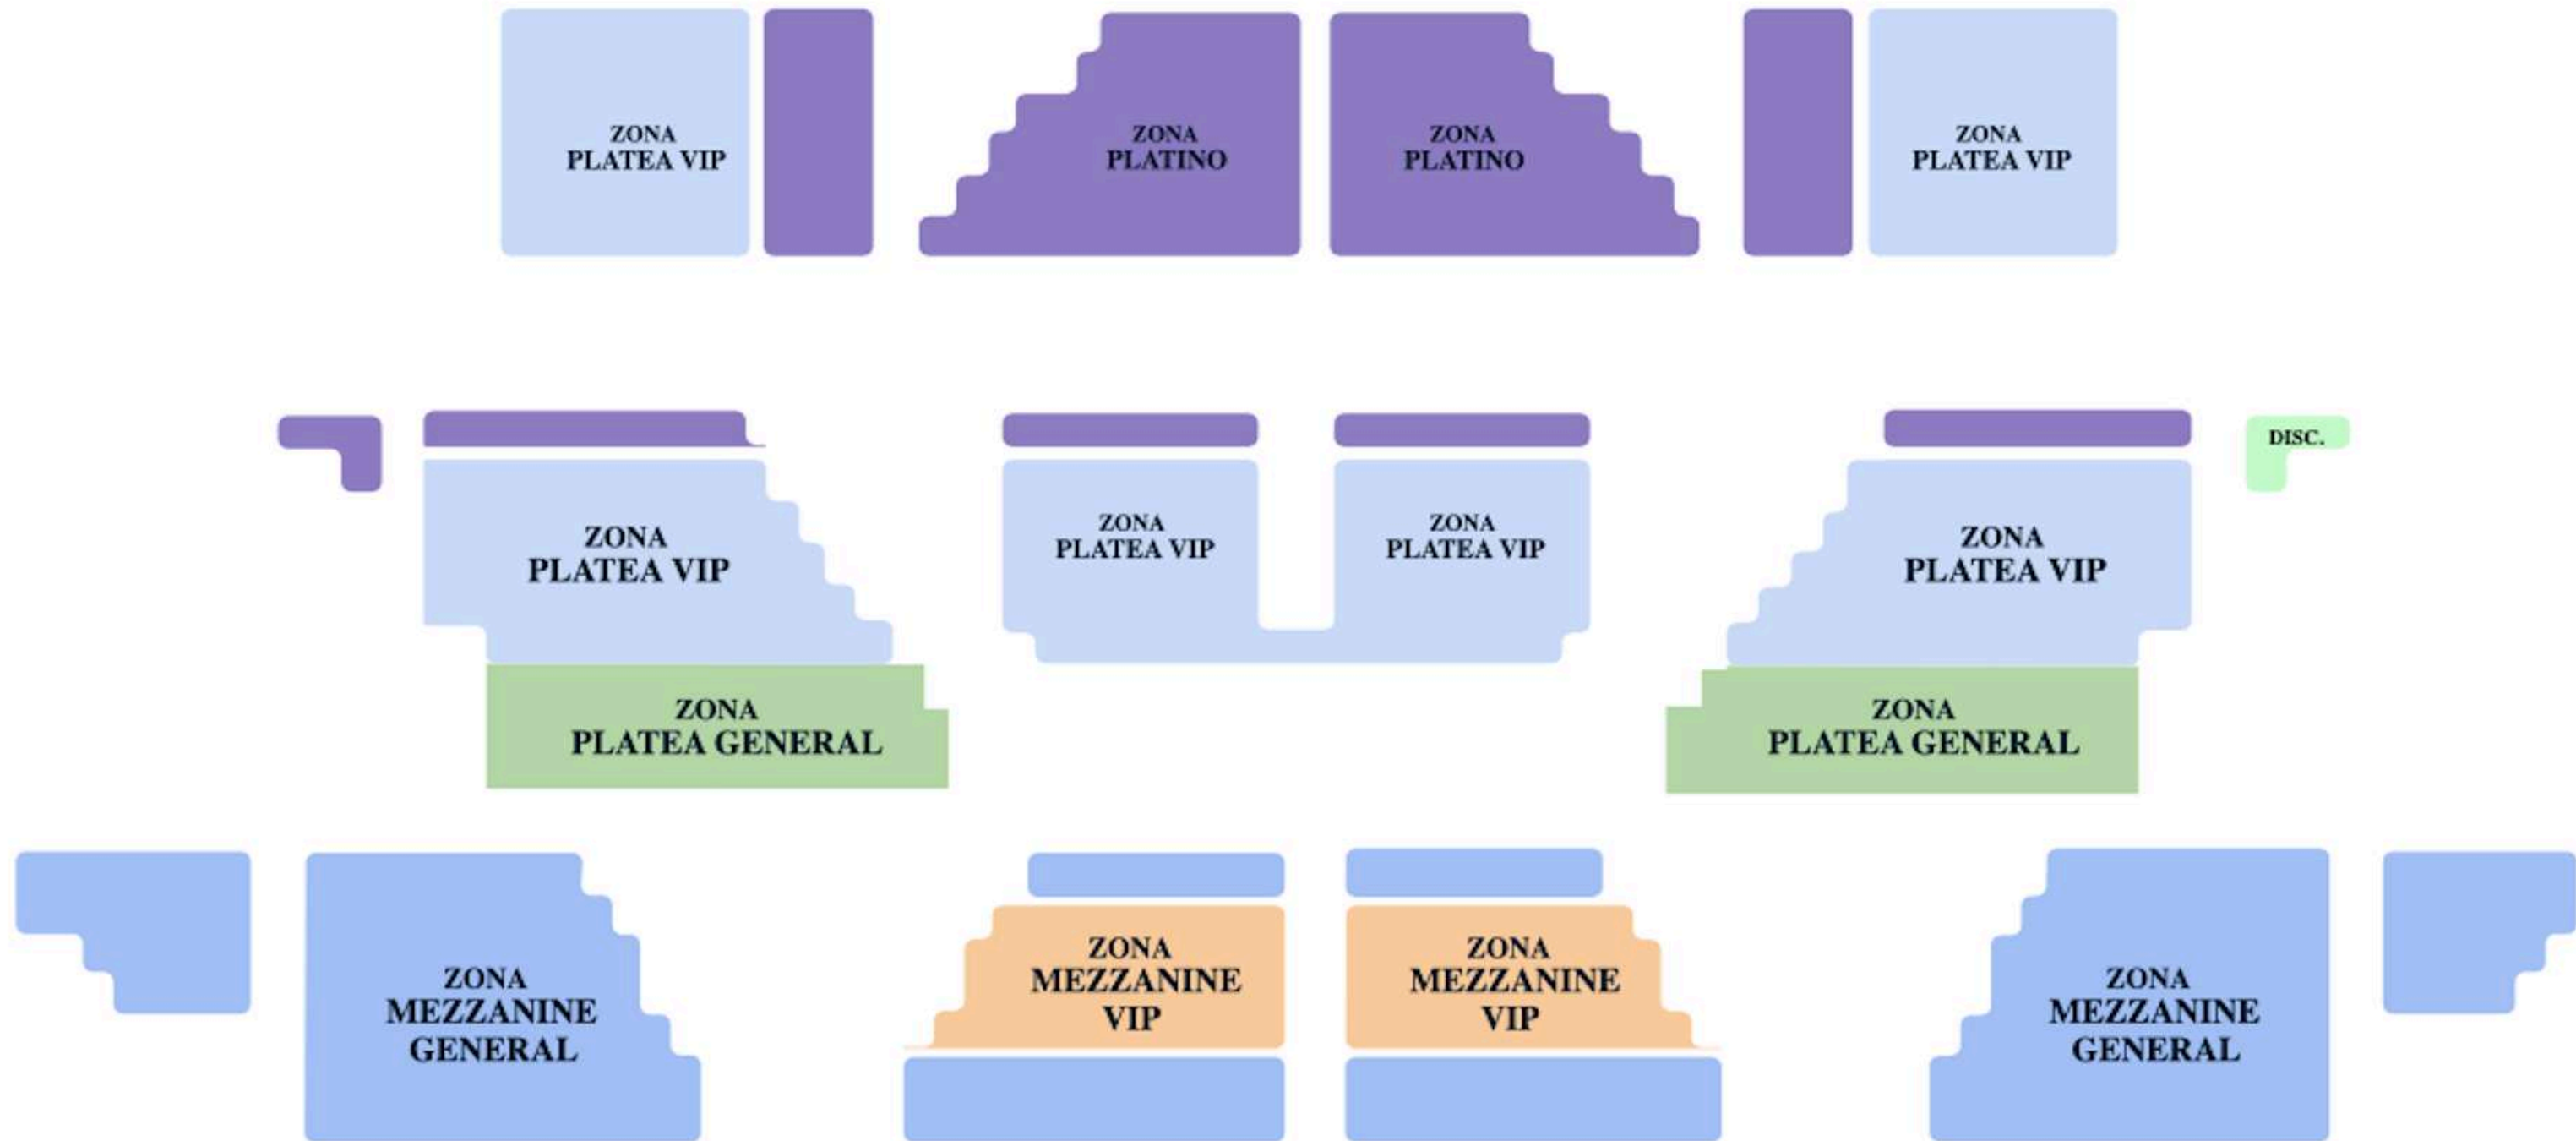

¡La comedia más exitosa de los últimos tiempos regresa en su décimo aniversario! ¡Más de 500,000 espectadores en el Perú ya la vieron!

Seis extraños se conocen en la sala de un afamado psiquiatra para abordar sus TOCs, ¡pero sus TOCs terminan abordándolos a ellos!

ZONAS	JUEVES 8:30 P.M. (PUPULAR)	25% DCTO	VIERNES 8:30 P.M. DOMINGO 7:00 P.M.	25% DCTO	SÁBADO 6:00 P.M. 8:30 P.M. (ESTELAR)	25% DCTO
PLATINO	S/ 153.00	S/114.75	S/ 170.00	S/127.50	S/ 190.00	S/142.50
PLATEA VIP	S/ 130.00	S/97.50	S/ 153.00	S/114.75	S/ 170.00	S/127.50
PLATEA GENERAL	S/ 103.00	S/77.25	S/ 122.00	S/91.50	S/ 135.00	S/101.25
MEZZANIEN VIP	S/ 54.00	S/40.50	S/ 63.00	S/47.25	S/ 70.00	S/52.50
MEZZANINE GENERAL	S/ 42.00	S/31.50	S/ 50.00	S/37.50	S/ 55.00	S/41.25

Compra tus tickets en segundos:

www.joinnus.com.pe

Teatro Peruano Japonés
Av. Gregorio Escobedo 803 - Jesús María

ESCENARIO

DIRIGIDA POR JUAN CARLOS FISHER

MAMMA MIA!

MÚSICA Y LETRAS

BENNY ANDERSSON
BJÖRN ULVAEUS

Una madre. Una hija a punto de casarse. Tres posibles papás.
Y una historia que nos recuerda que **la familia** —como **el amor**— siempre encuentra su camino.

Con **23 canciones** inolvidables de **ABBA**, este musical se ha convertido en una celebración de
la alegría, la libertad y la emoción compartida.