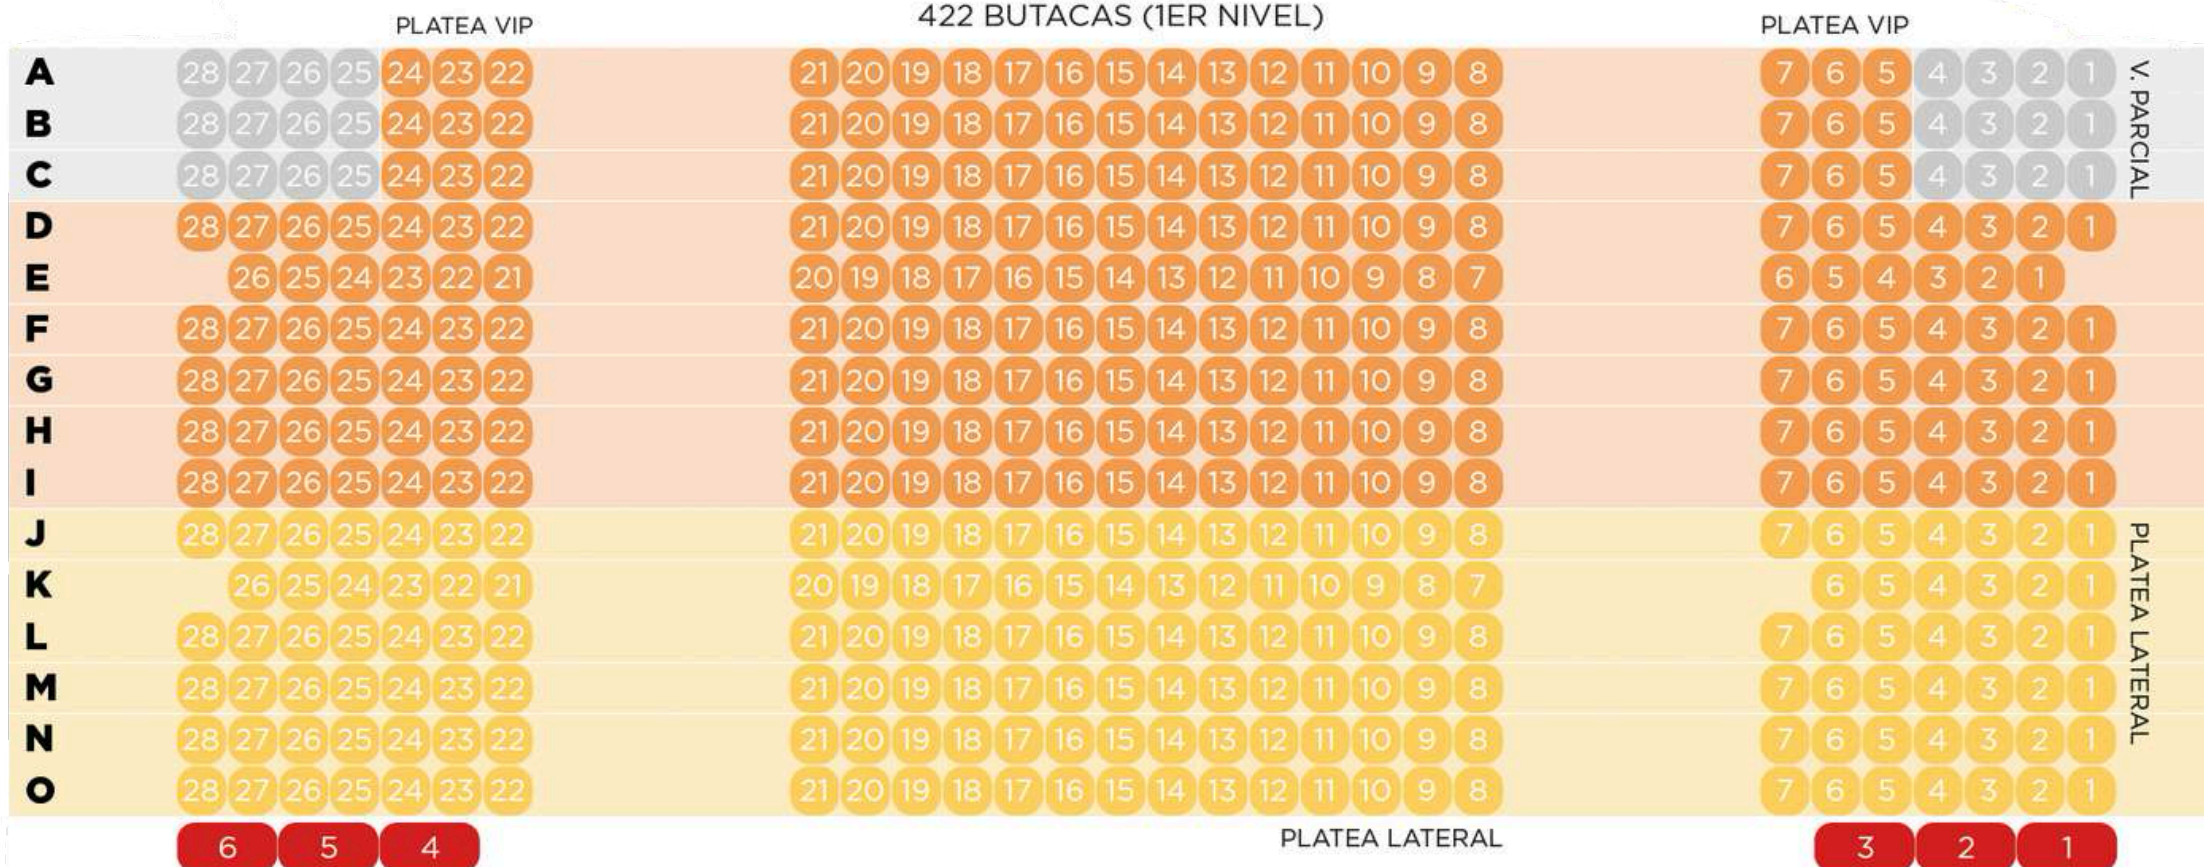

FUNCIONES: DE JUEVES A DOMINGO

ZONAS	JUEVES VIERNES 8:30 P.M.	25% DCTO	SÁBADO 8:30 P.M. (ESTELAR)	25% DCTO	DOMINGO 7:00 P.M. (POPULAR)	25% DCTO
PLATEA VIP	S/120.00	S/90.00	S/135.00	S/101.25	S/105.00	S/78.75
PLATEA GENERAL	S/105.00	S/78.75	S/120.00	S/90.00	S/90.00	S/67.50
MEZZANIEEN VIP	S/100.00	S/75.00	S/105.00	S/78.75	S/85.00	S/63.75
MEZZANINE LATERAL	S/80.00	S/60	S/85.00	S/63.75	S/70.00	S/52.50

*Precio especial **válido sobre el precio general de lista**. usando tu código/cupón en el evento abierto en www.joinnus.com.pe. *No aplica sobre precios de preventa o sobre tarifas ya descontadas.

**CÓDIGO:
LOSPRODUCTORES**

Compra tus tickets en segundos:

www.joinnus.com.pe 

ESCENARIO

PLATEA

422 BUTACAS (1ER NIVEL)

MEZZANINE

273 BUTACAS (2DO NIVEL)

Platea Vip
226 butacas

Platea Lateral
166 butacas

Vista Parcial
24 butacas

Mezzanine General
67 butacas

Mezzanine VIP
116 butacas

Mezzanine Lateral
82 butacas

Estrecho
8 butacas

 **CONADIS**
6 butacas

¿CÓMO ACCEDO A LOS DESCUENTOS?