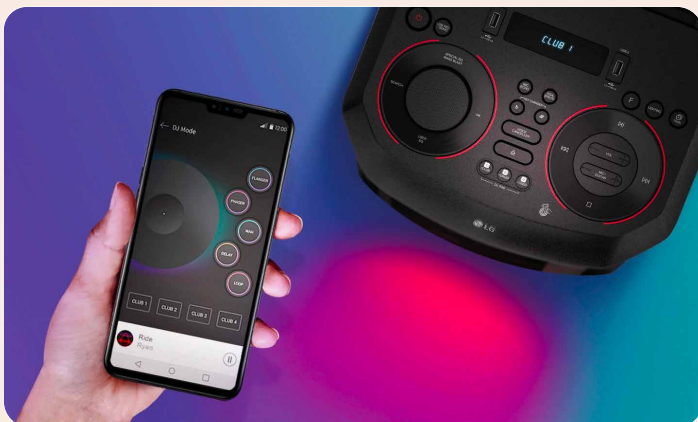

Puntero Direccional
Tipo Mouse

Scroll
Navegación fácil en pantalla

Acceso directo a Apps
NETFLIX PRIME VIDEO

LG Channels
TV gratis con canales en vivo

RECUERDA
que para acceder a estos precios debes:

Registrarte por única vez en:

WebOS 25

El sistema operativo WebOS 25 trae una interfaz gráfica renovada y simplificada, además del Menú rápido.

XBOOM

Con la APP LG XBOOM ten el control de todo tu parlante en la palma de tu mano y diviértete con efectos de sonido para DJ.

INSTAVIEW

La refrigeradora se ilumina, permitiendo ver el interior sin tener que abrirla, reduciendo la pérdida de aire frío.

LG ThinQ

Controla las funciones claves mediante la aplicación LG ThinQ™ desde tu Smartphone y recibe notificaciones importantes.