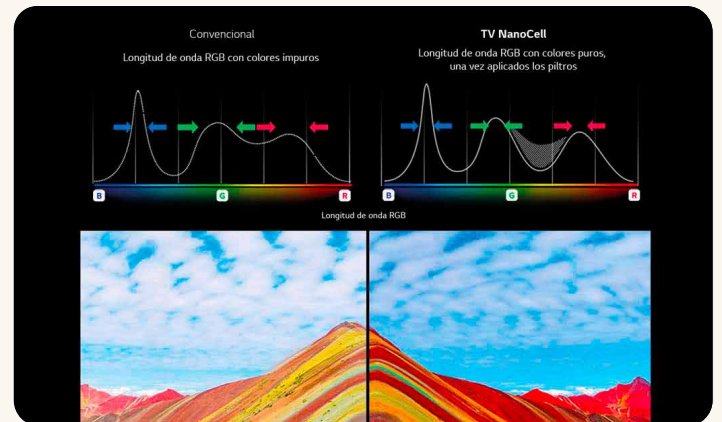

Es el top en la evolución de TV ya que brinda colores perfectos y un negro absoluto, generando una imagen nunca antes vista.

QNED

Es la máxima evolución de los TV LED, ya que cuenta con 2 filtros de color para una imagen más cercanas a la realidad.

NANOCELL

Los TV NANOCELL cuentan con colores más puros y grandes mejoras de imagen y sonido a través inteligencia artificial.

Nuevo

AI MAGIC REMOTE

Nuevo Botón LG AI
Reconoce la voz de cada usuario

Home Hub
Ingreso al menú de conexiones

Puntero Direccional
Tipo Mouse

Scroll
Navegación fácil en pantalla

Acceso directo a Apps
NETFLIX PRIME VIDEO

LG Channels
TV gratis con canales en vivo

RECUERDA
que para acceder a estos precios debes:

Registrarte por única vez en: