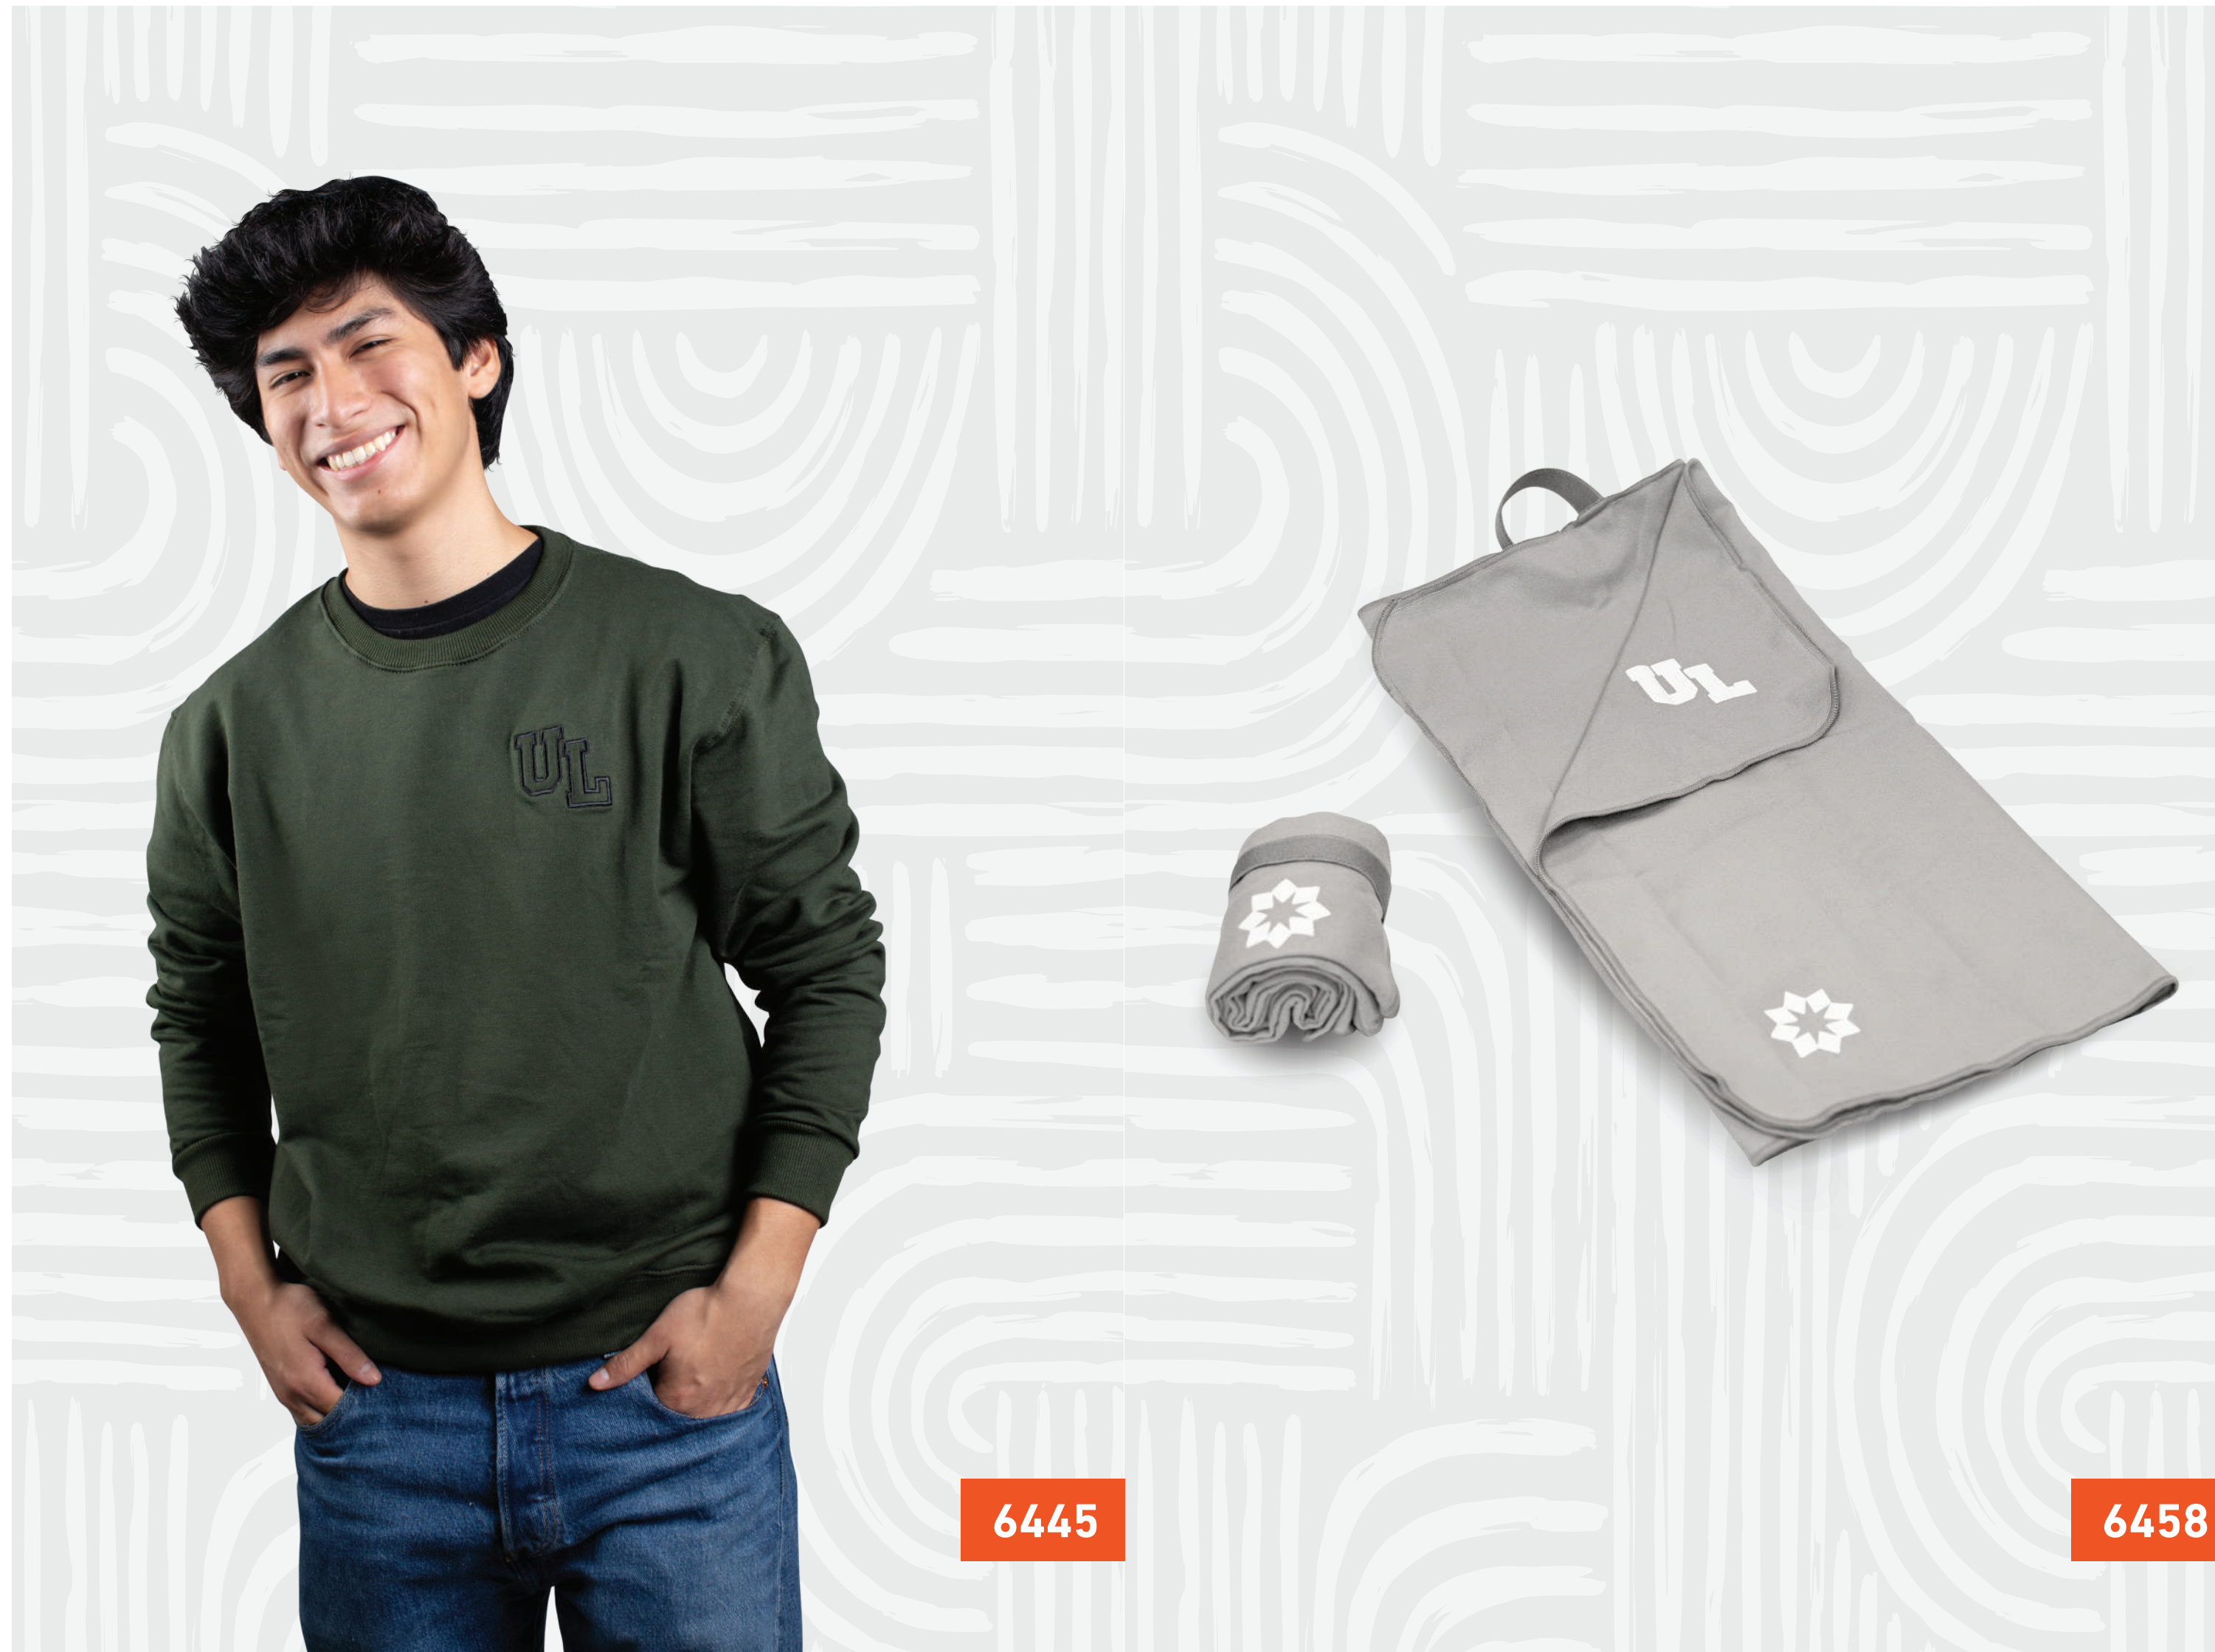

S/ 43,00

*IMÁGENES REFERENCIALES
*DISPONIBILIDAD SUJETA A STOCK

6347

SUDADERA CON
CUELLO REDONDO

Unisex

Verde militar:

XS-6445VEMIXSU

S-6445VEMISU