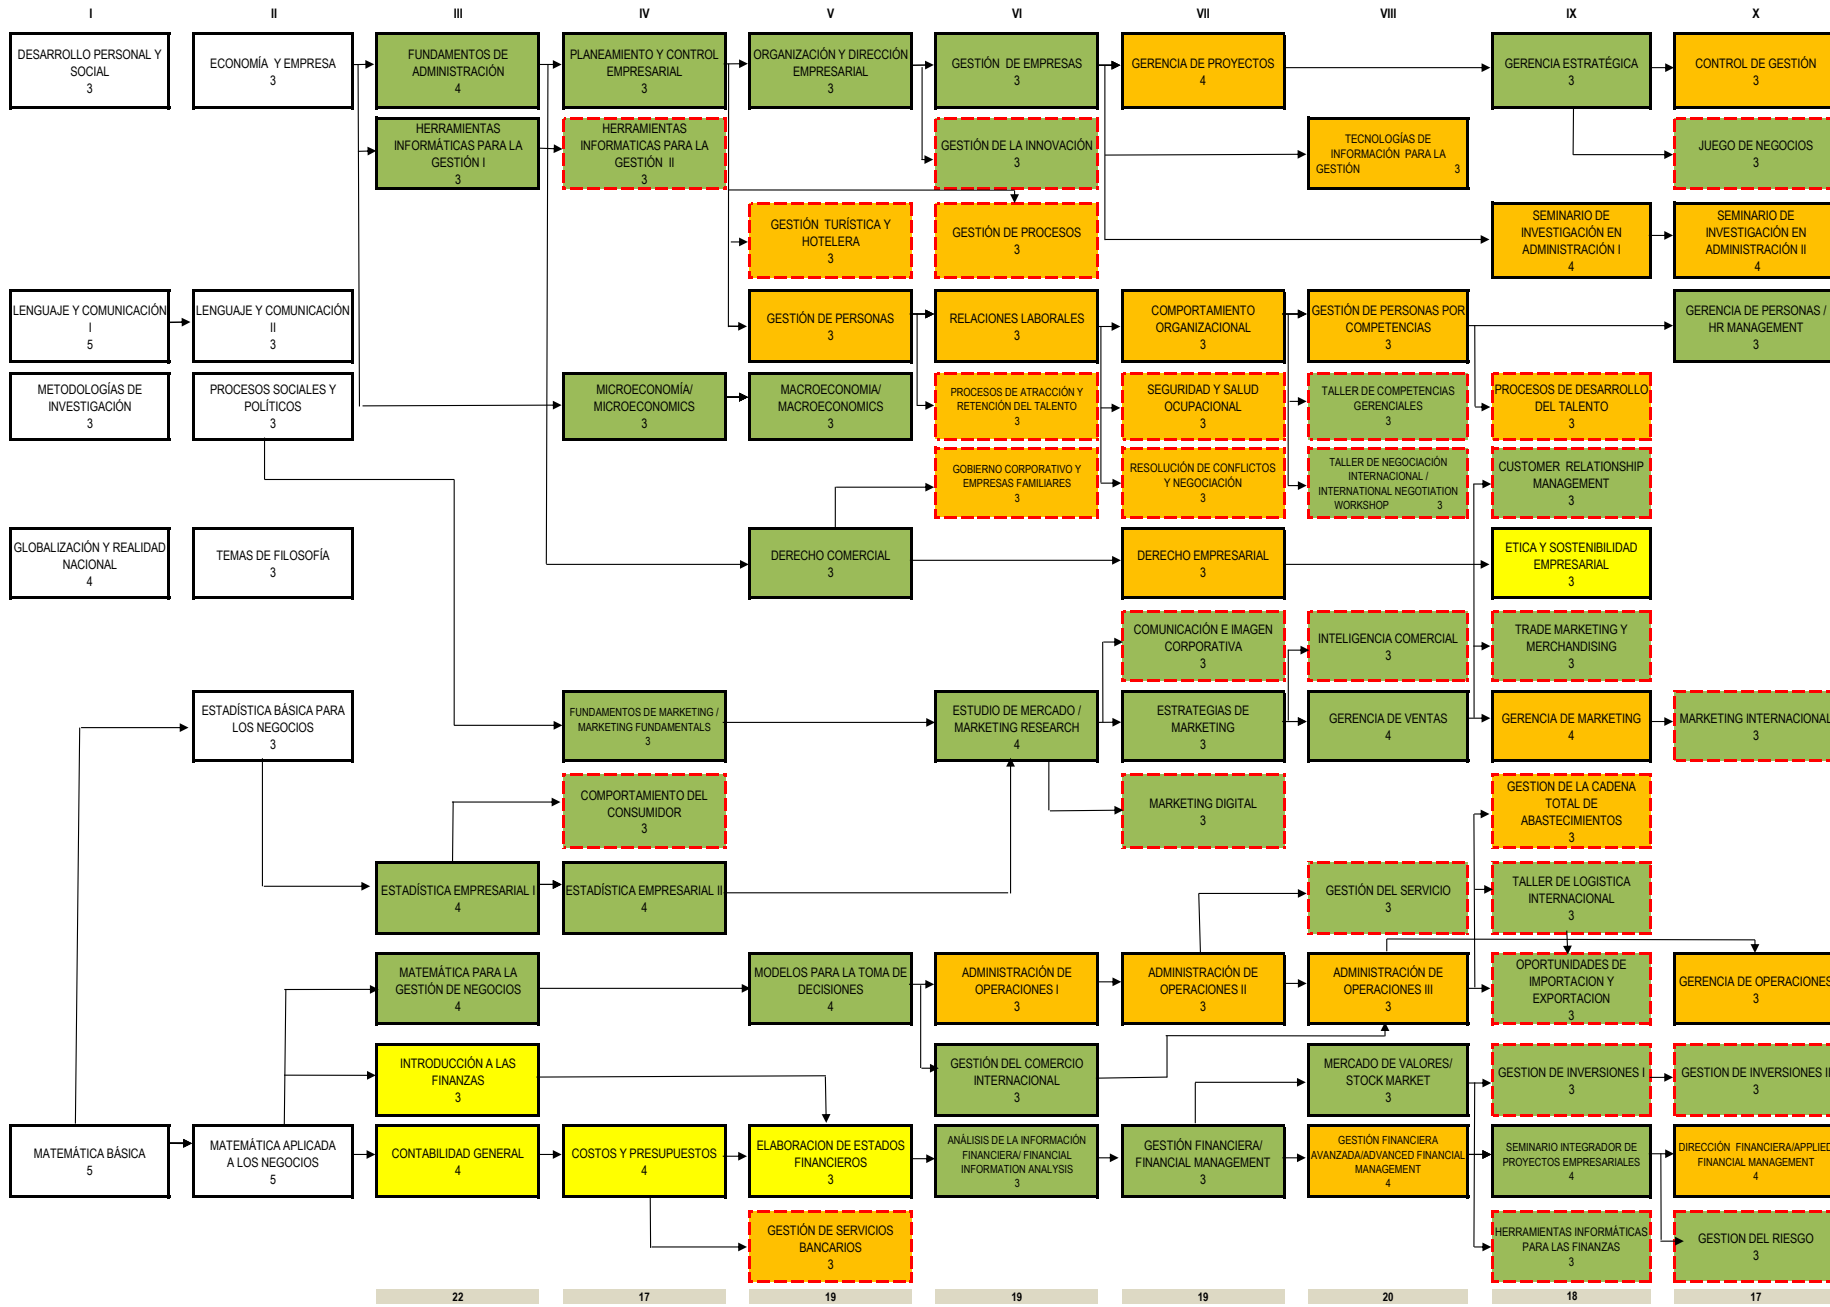

MALLA CURRICULAR CARRERA DE ADMINISTRACIÓN 2019-1 (CON ELECTIVOS)

ASIGNATURAS OBLIGATORIAS DE CARRERA
 ASIGNATURAS COMUNES DE ESCUELA
 ASIGNATURAS COMUNES ENTRE CARRERAS

22	17	19	19	19	20	18	17
RESUMEN DE CRÉDITOS		CRÉDITOS	CARÁCTER				
ESTUDIOS GENERALES		40	O				
FACULTAD		151	O				
TOTAL ELECTIVOS		18	E				
TOTAL CRÉDITOS		209					