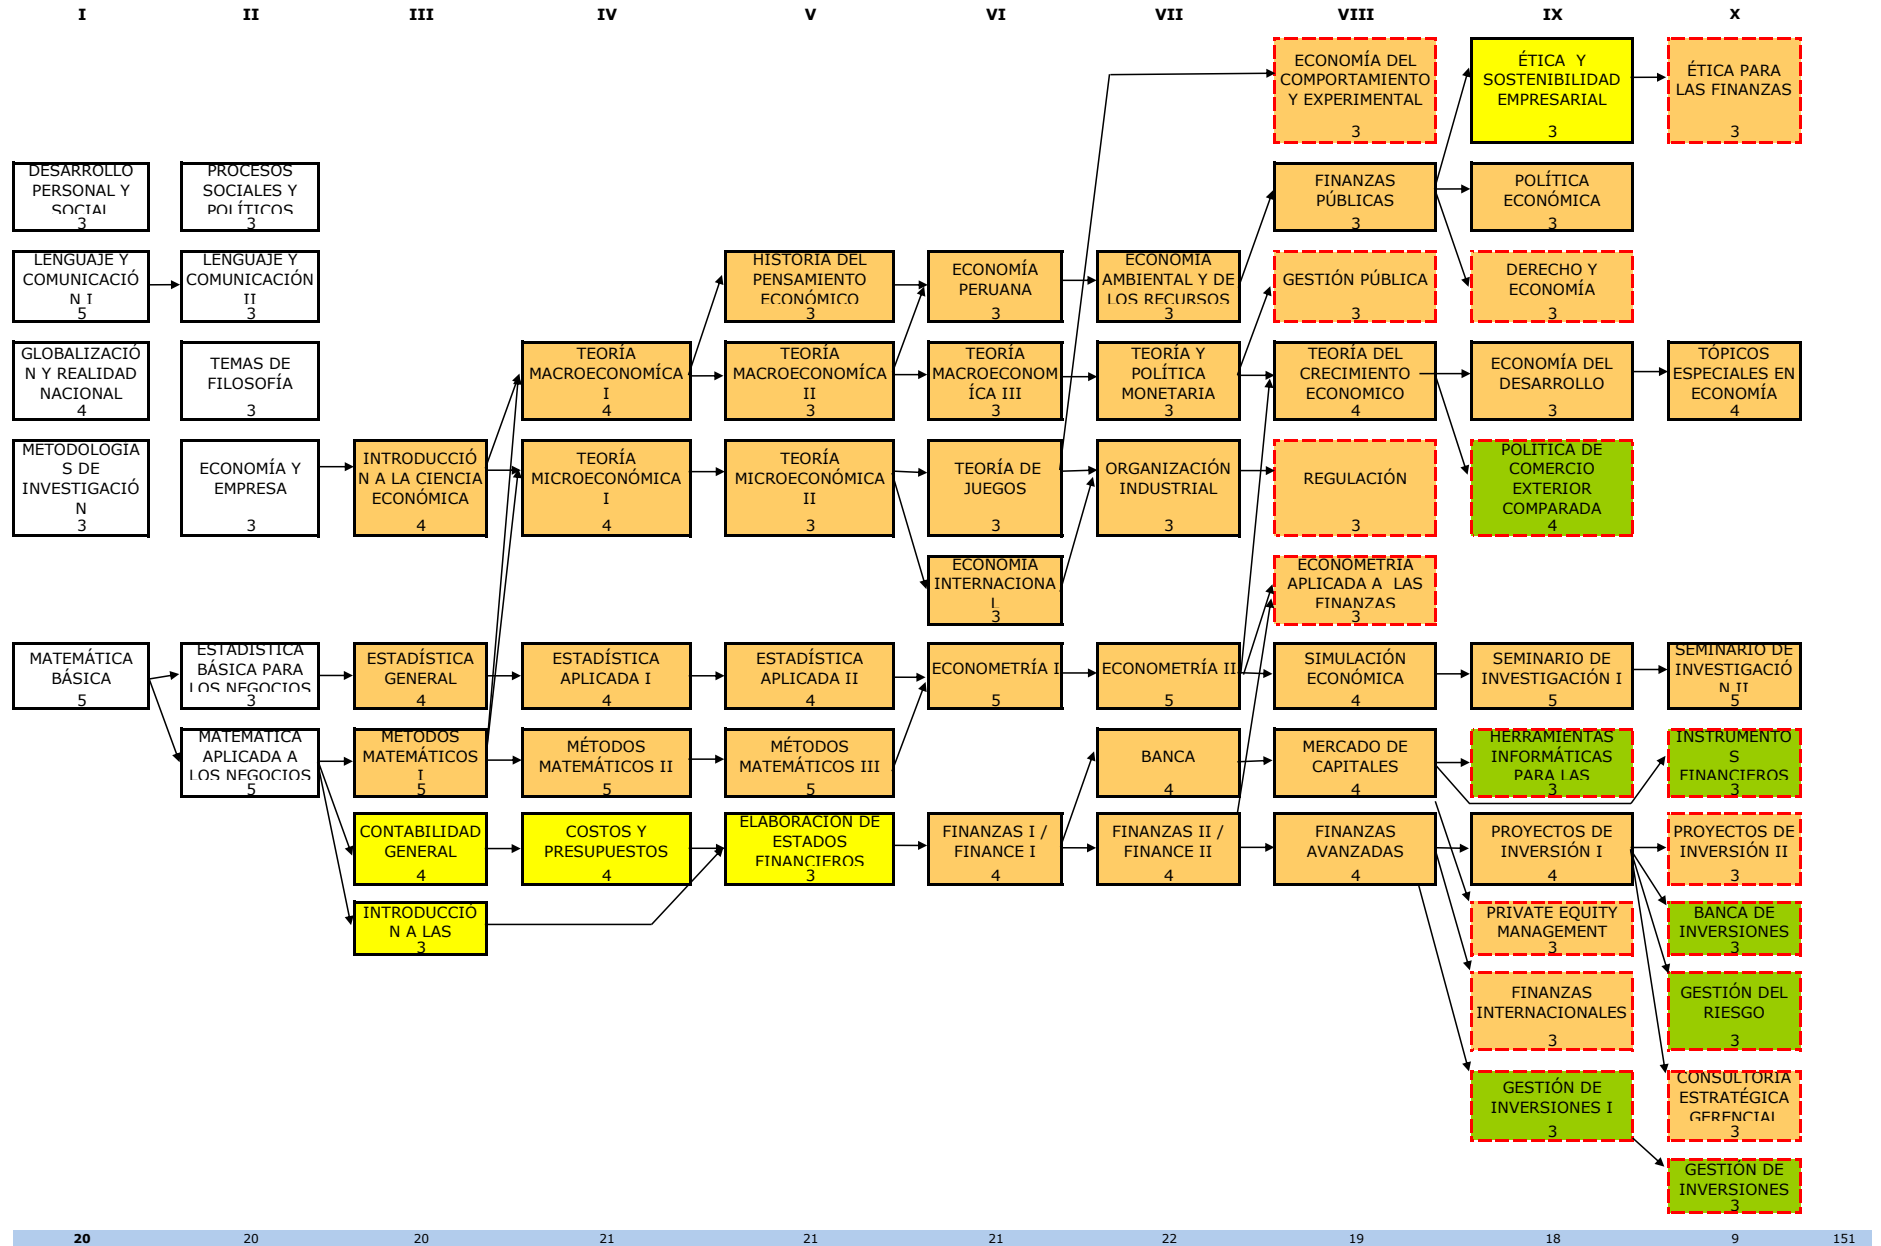

MALLA CURRICULAR PARA LA CARRERA DE ECONOMÍA 2020-1 (CON ELECTIVOS)

ASIGNATURAS OBLIGATORIAS DE CARRERA
 ASIGNATURAS COMUNES DE FACULTAD
 ASIGNATURAS COMUNES ENTRE CARRERAS
 ASIGNATURAS ELECTIVAS

RESUMEN DE CRÉDITOS	CRÉDITOS	CARACTER
ESTUDIOS GENERALES	40	O
FACULTAD	151	O
TOTAL ELECTIVOS	18	E
TOTAL CRÉDITOS	209	