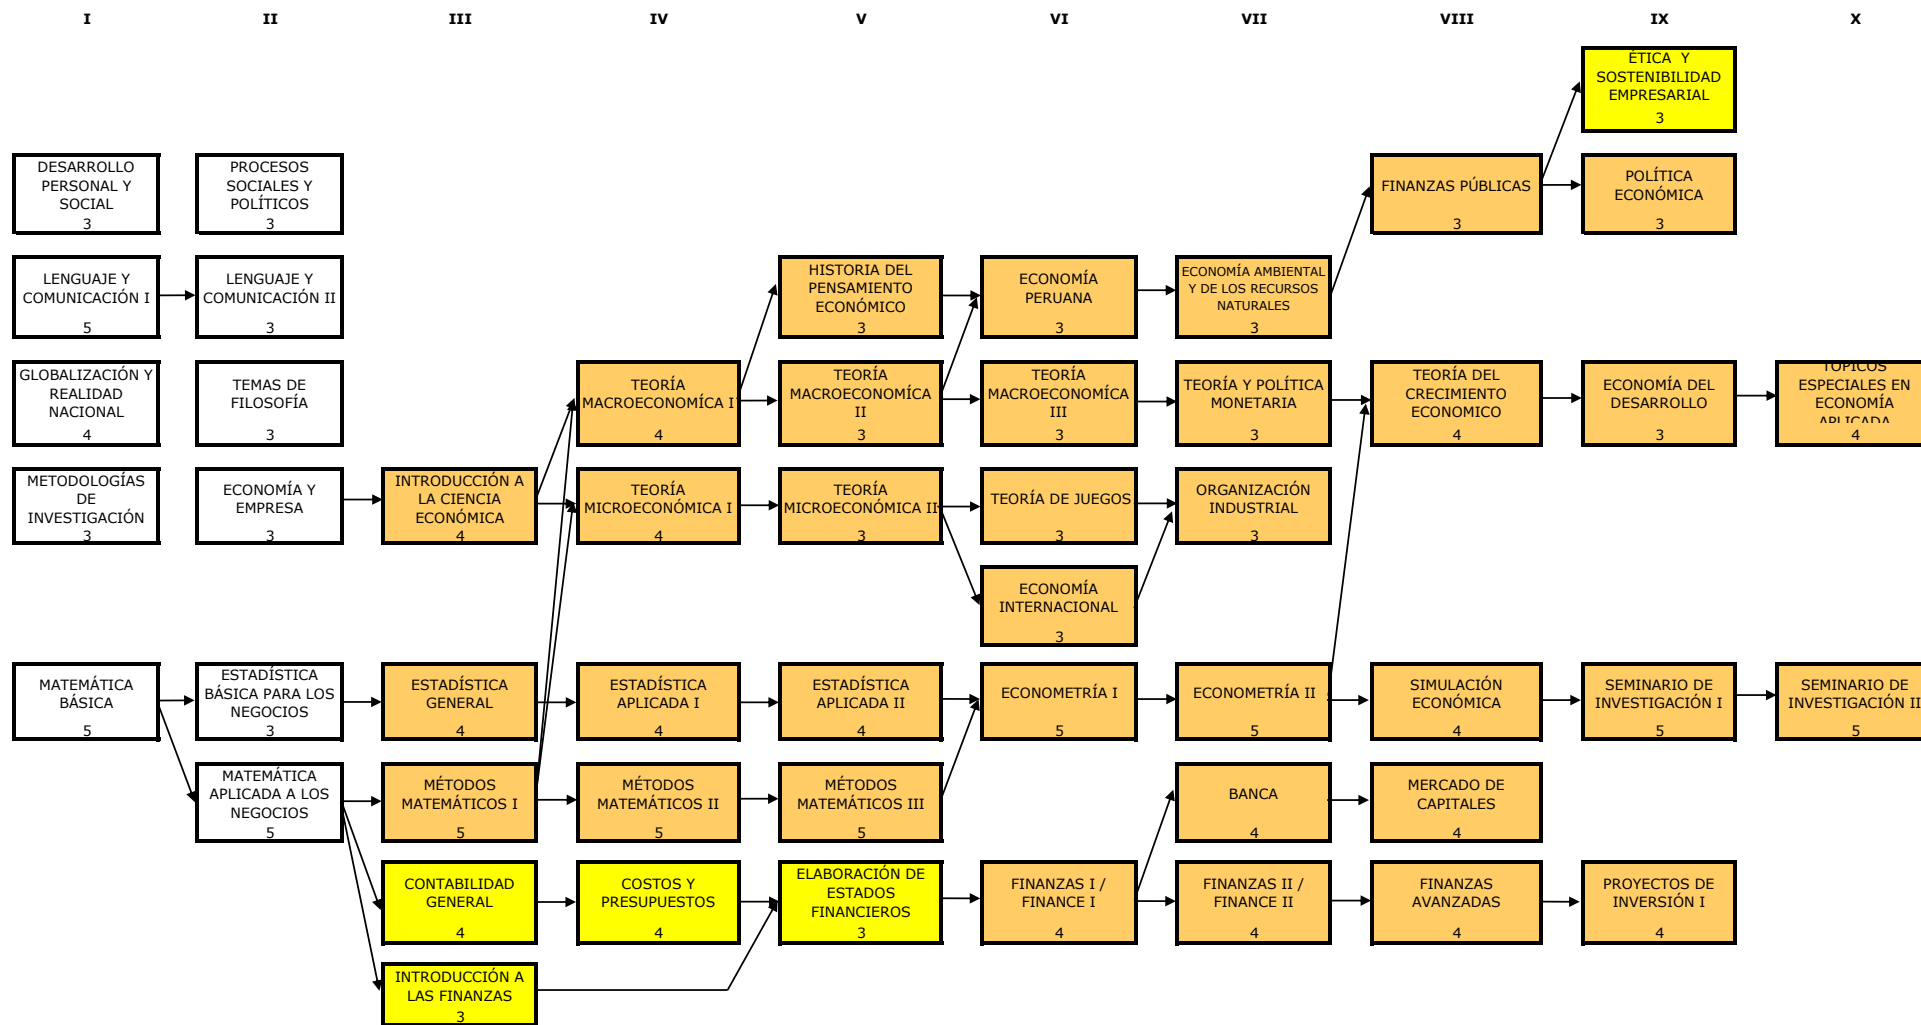

MALLA CURRICULAR PARA LA CARRERA DE ECONOMÍA 2020-1 (SIN ELECTIVOS)

20	20	20	21	21	21	22	19	18	9	151
----	----	----	----	----	----	----	----	----	---	-----

ASIGNATURAS OBLIGATORIAS DE CARRERA
 ASIGNATURAS COMUNES DE FACULTAD
 ASIGNATURAS COMUNES ENTRE CARRERAS
 ASIGNATURAS ELECTIVAS

RESUMEN DE CRÉDITOS	CRÉDITOS	CARÁCTER
ESTUDIOS GENERALES	40	O
FACULTAD	151	O
TOTAL ELECTIVOS	18	E
TOTAL CRÉDITOS	209	