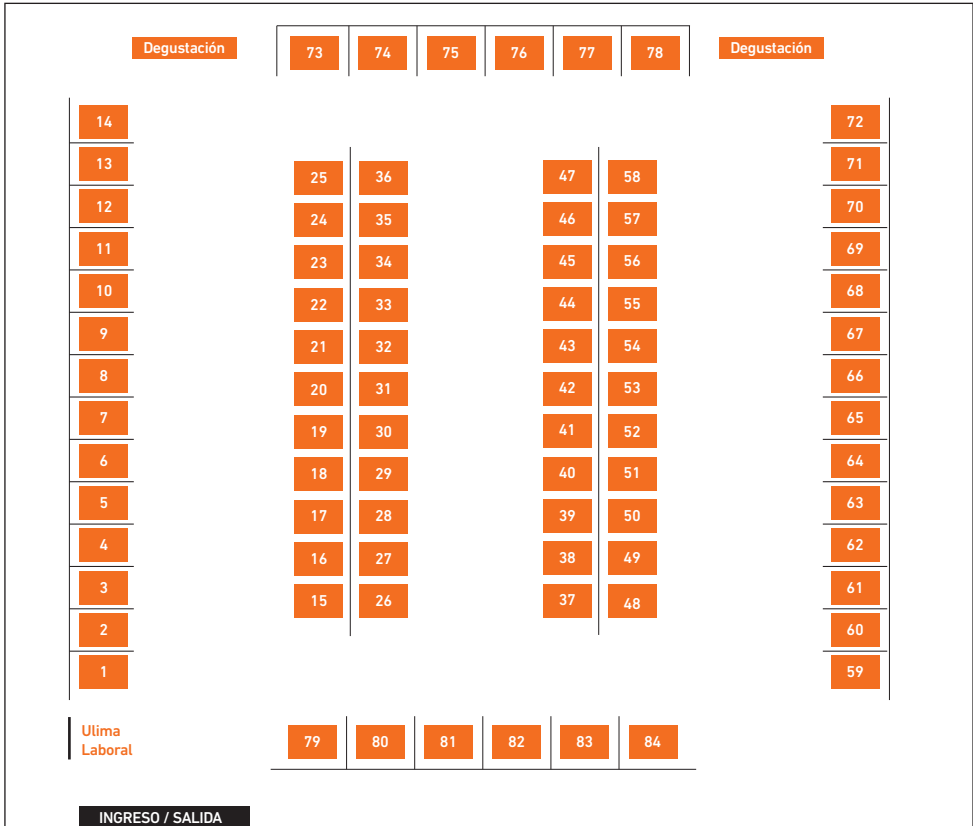

VIVE TU EMPLEABILIDAD

XXIII FERIA DEL TRABAJO

- 1 Alicorp
- 2 Gloria
- 3 Redondos Alimentos
- 4 Sigma Alimentos
- 5 Motalita
- 6 Virú
- 7 Sodexo
- 8 Casa Andina
- 9 Avianca
- 10 Sky
- 11 Adidas
- 12 Iberotex
- 13 Paraíso
- 14 Sodimac
- 15 P&G
- 16 Unilever
- 17 Química Suiza
- 18 MSD
- 19 Novo Nordisk
- 20 Farmacias Peruanas
- 21 Última Comercial