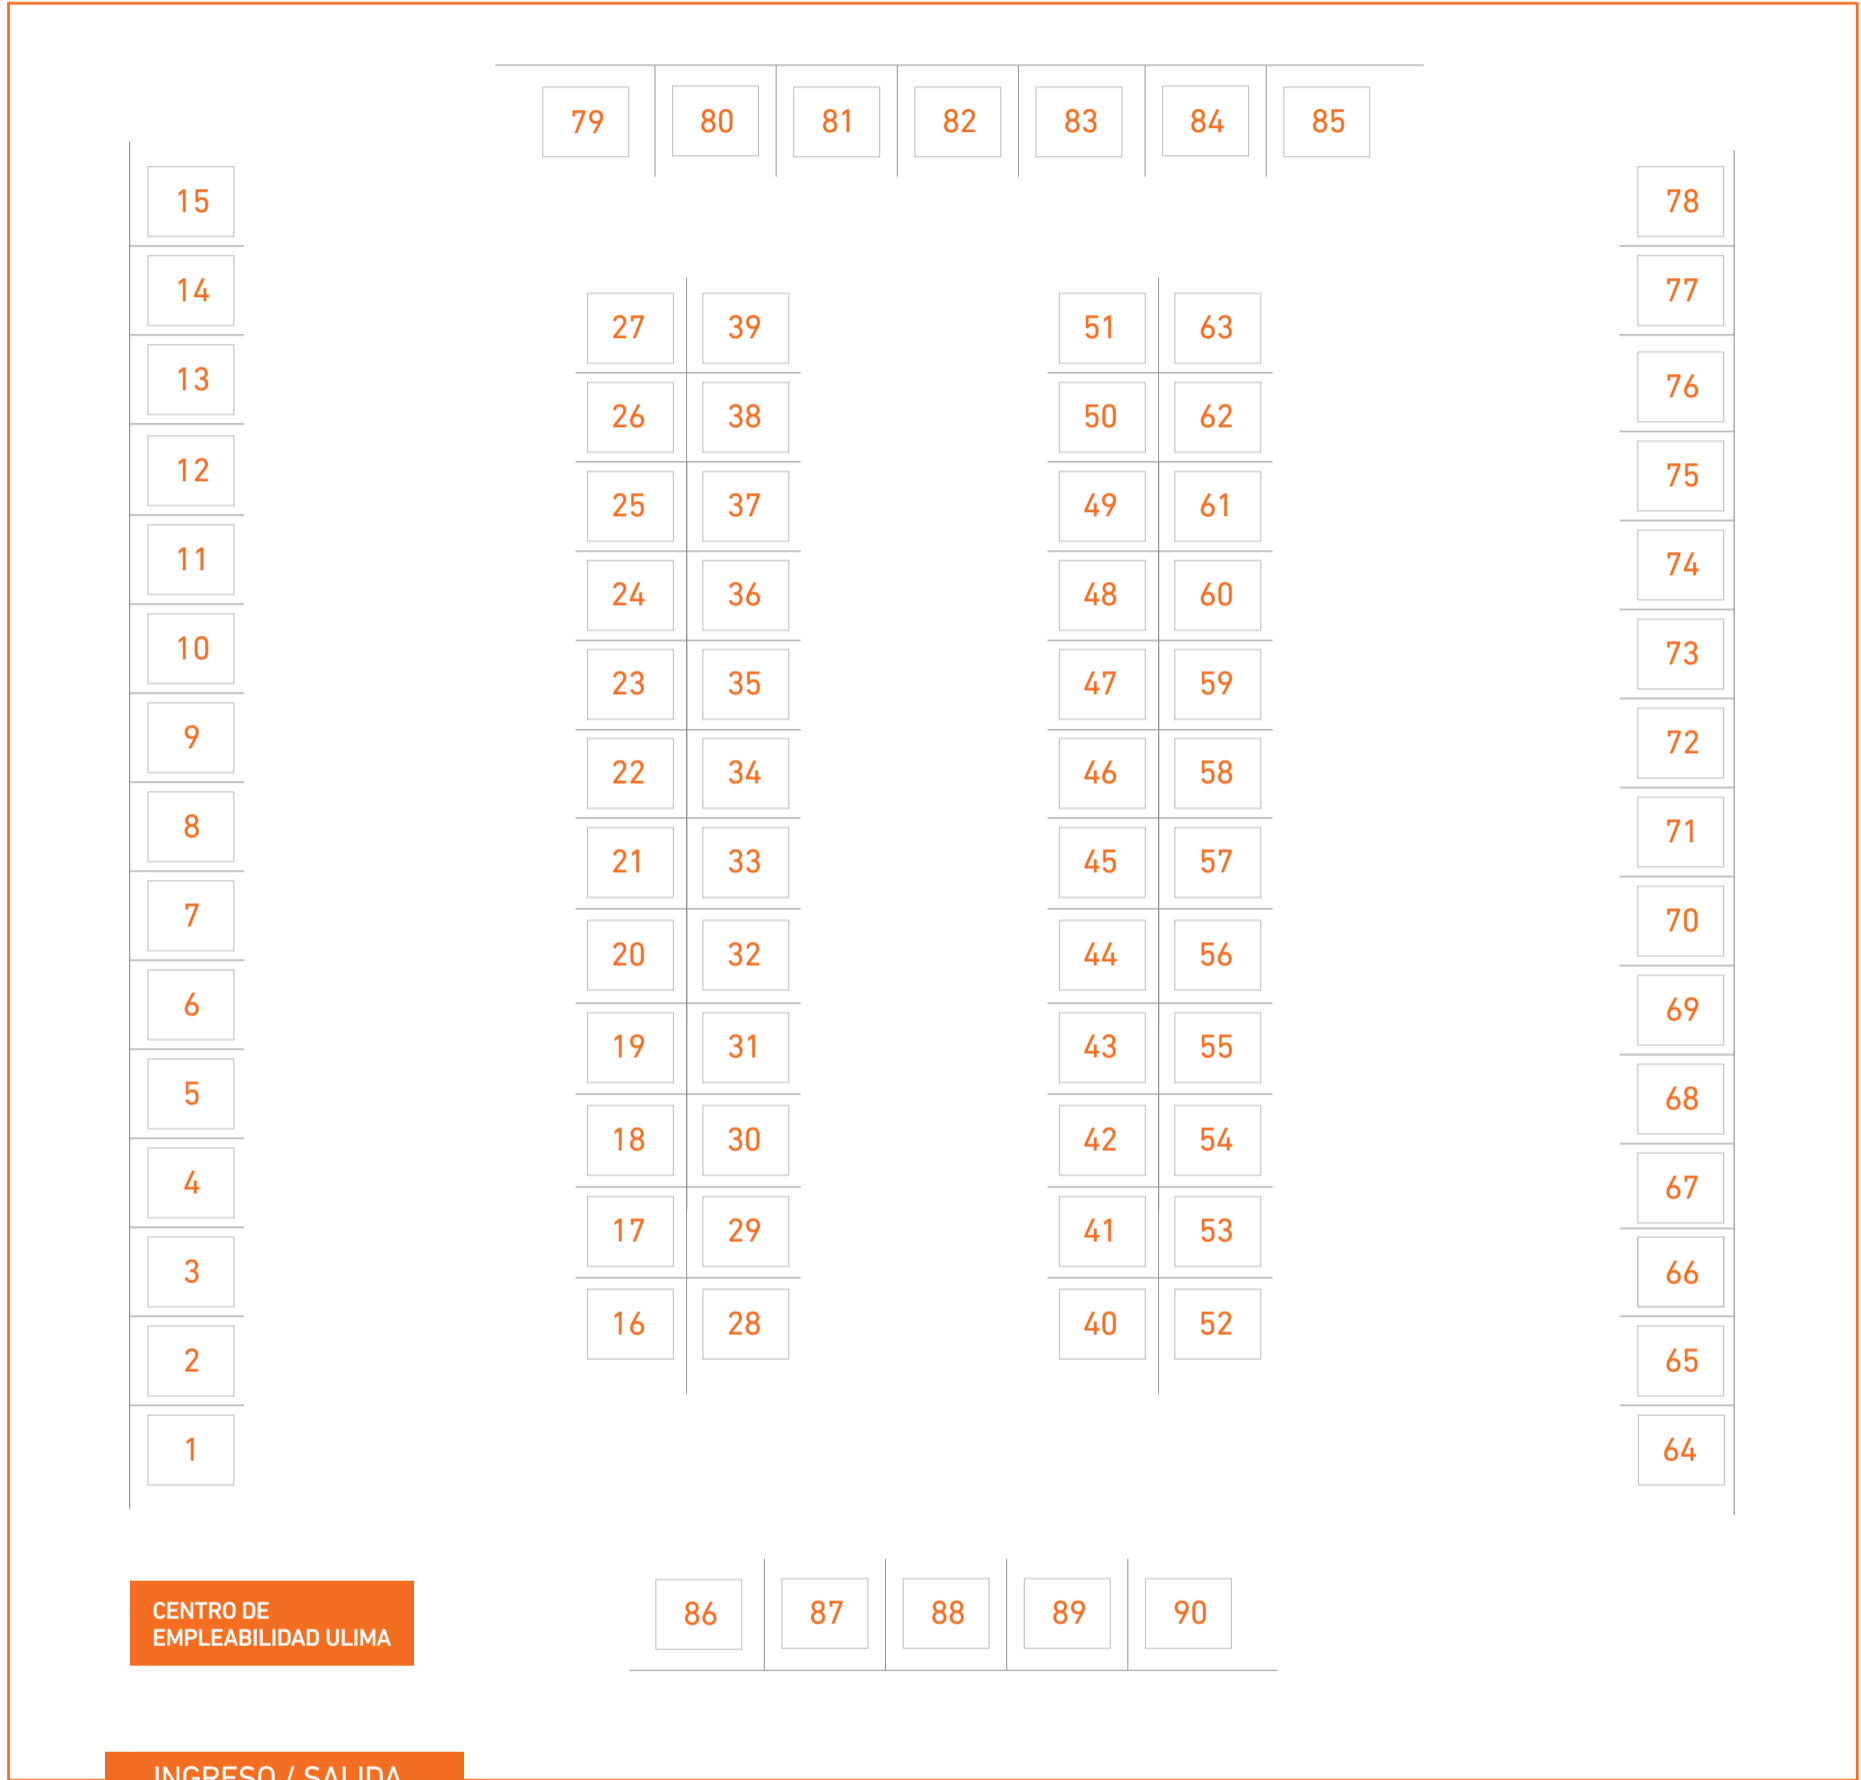

CENTRO DE EMPLEABILIDAD

XXVII FERIA DEL TRABAJO

16 Y 17 DE NOVIEMBRE
AUDITORIO ZUM DE LA UNIVERSIDAD DE LIMA

- | | | | | |
|---------------------|------------------------|-----------------------|-------------------------|---------------------------------|
| 1 Interbank | 19 Laive | 37 Aris | 55 Apoyo Consultoría | 73 Moventicorp |
| 2 BCP | 20 Grupo Santa Elena | 38 Grupo Cintac | 56 Management Solutions | 74 NTT Data |
| 3 Scotiabank | 21 San Fernando | 39 Arca Continental | 57 Deloitte | 75 Win |
| 4 BBVA | 22 Redondos | 40 P&G | 58 Staff Boom | 76 Bitel |
| 5 Banbif | 23 Yichang | 41 Beiersdorf | 59 Inteligroup | 77 Entel |
| 6 Crediscotia | 24 Bosch | 42 Softys | 60 Siemens | 78 Claro |
| 7 AFP Integra | 25 Oben Group | 43 Falabella | 61 Siemens Energy | 79 Ferreyros |
| 8 Rímac | 26 Smurfit Kappa | 44 Ripley | 62 Cálidda | 80 Edifica |
| 9 Gallagher | 27 Backus | 45 Intercorp Retail | 63 Pluspetrol | 81 Los Portales |
| 10 Pacífico Seguros | 28 Virú | 46 Parque Arauco | 64 Estudio Olaechea | 82 Cosapi |
| 11 Prima AFP | 29 Seaboard | 47 Super Food Holding | 65 Estudio Echeopar | 83 Uicon |
| 12 Credicorp | 30 Sodexo | 48 Dollarcity | 66 Bluefokus | 84 Unacem |
| 13 Total SF | 31 Auna | 49 Mascotas Latinas | 67 KPMG | 85 Cementos Pacasmayo |
| 14 Divemotor | 32 Sistemas Analíticos | 50 Rintisa | 68 EY | 86 Estudio Muñiz |
| 15 DP World | 33 Farmacias Peruanas | 51 PepsiCo | 69 PwC | 87 PPU |
| 16 Alicorp | 34 Perufarma | 52 Yape | 70 BDO Perú | 88 Garrigues |
| 17 Molitalia | 35 M&M Soluciones | 53 Culqi | 71 RSM Perú | 89 Rodríguez Angobaldo Abogados |
| 18 Nestlé | 36 Honeywell | 54 Izipay | 72 Mapfre Perú | 90 Cuatrecasas |