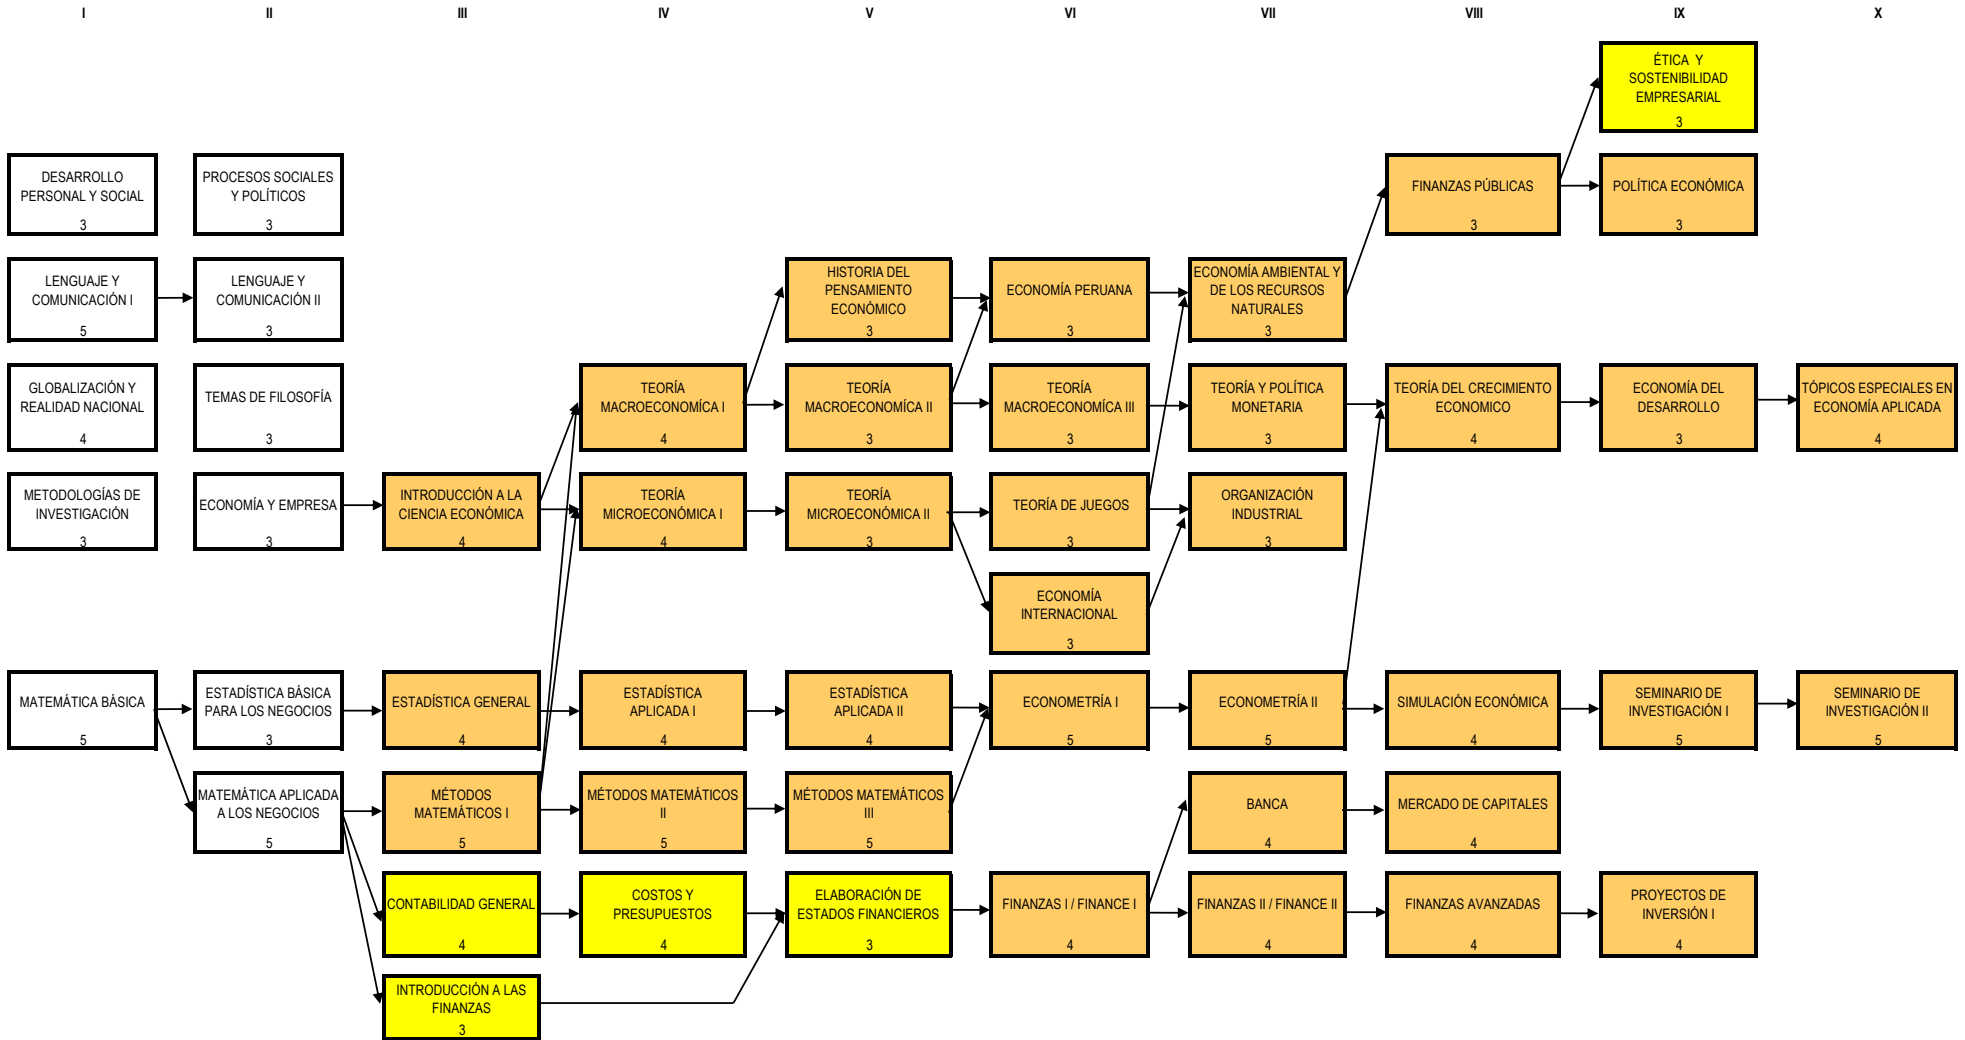

MALLA CURRICULAR PARA LA CARRERA DE ECONOMÍA PARA EL PERÍODO 2019-1 (SIN ELECTIVOS)

2019-0	ANTES	19	21	21	22	23	19	19	7	151
2019-1	AHORA	20	21	21	21	22	19	18	9	151

ASIGNATURAS OBLIGATORIAS DE CARRERA

ASIGNATURAS COMUNES DE FACULTAD

ASIGNATURAS COMUNES ENTRE CARRERAS

ASIGNATURAS ELECTIVAS

RESUMEN DE CRÉDITOS	CRÉDITOS	CARÁCTER
ESTUDIOS GENERALES	40	O
FACULTAD	151	O
TOTAL ELECTIVOS	18	E
<b>TOTAL CRÉDITOS</b>	<b>209</b>	