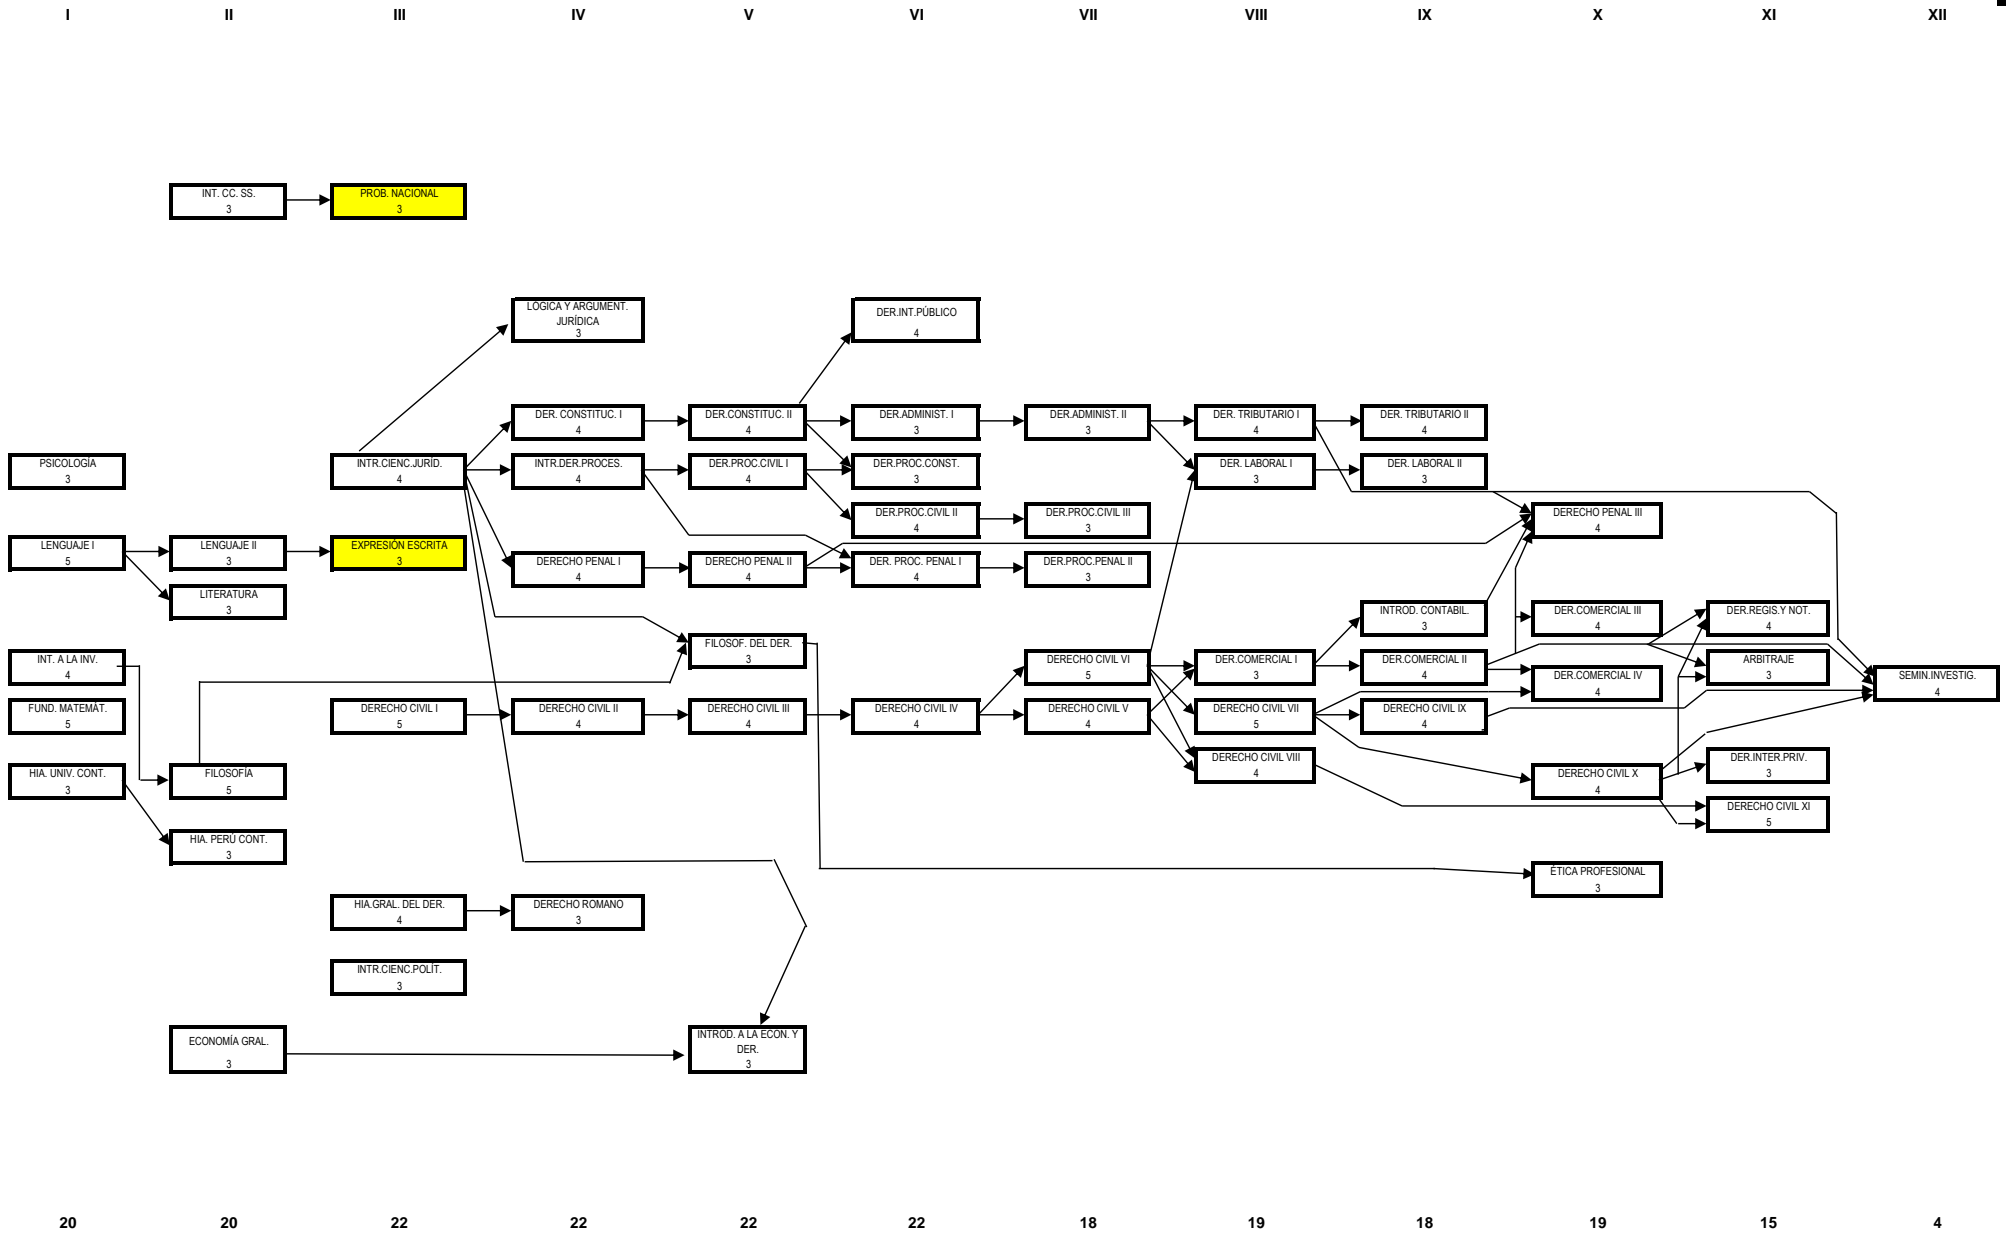

MALLA CURRICULAR PARA LA FACULTAD DE DERECHO PARA EL PERÍODO 2015-1 (SIN ELECTIVOS)

20 ASIGNATURAS OBLIGATORIAS
 20 ASIGNATURAS COMUNES
 22 ASIGNATURAS ELECTIVAS

RESUMEN DE CRÉDITOS	CRÉDITOS	CAR.
ESTUDIOS GENERALES	40	O
FACULTAD	181	O
TOTAL OBLIGATORIOS	221	O
TOTAL ELECTIVOS	36	E
TOTAL CRÉDITOS	257	