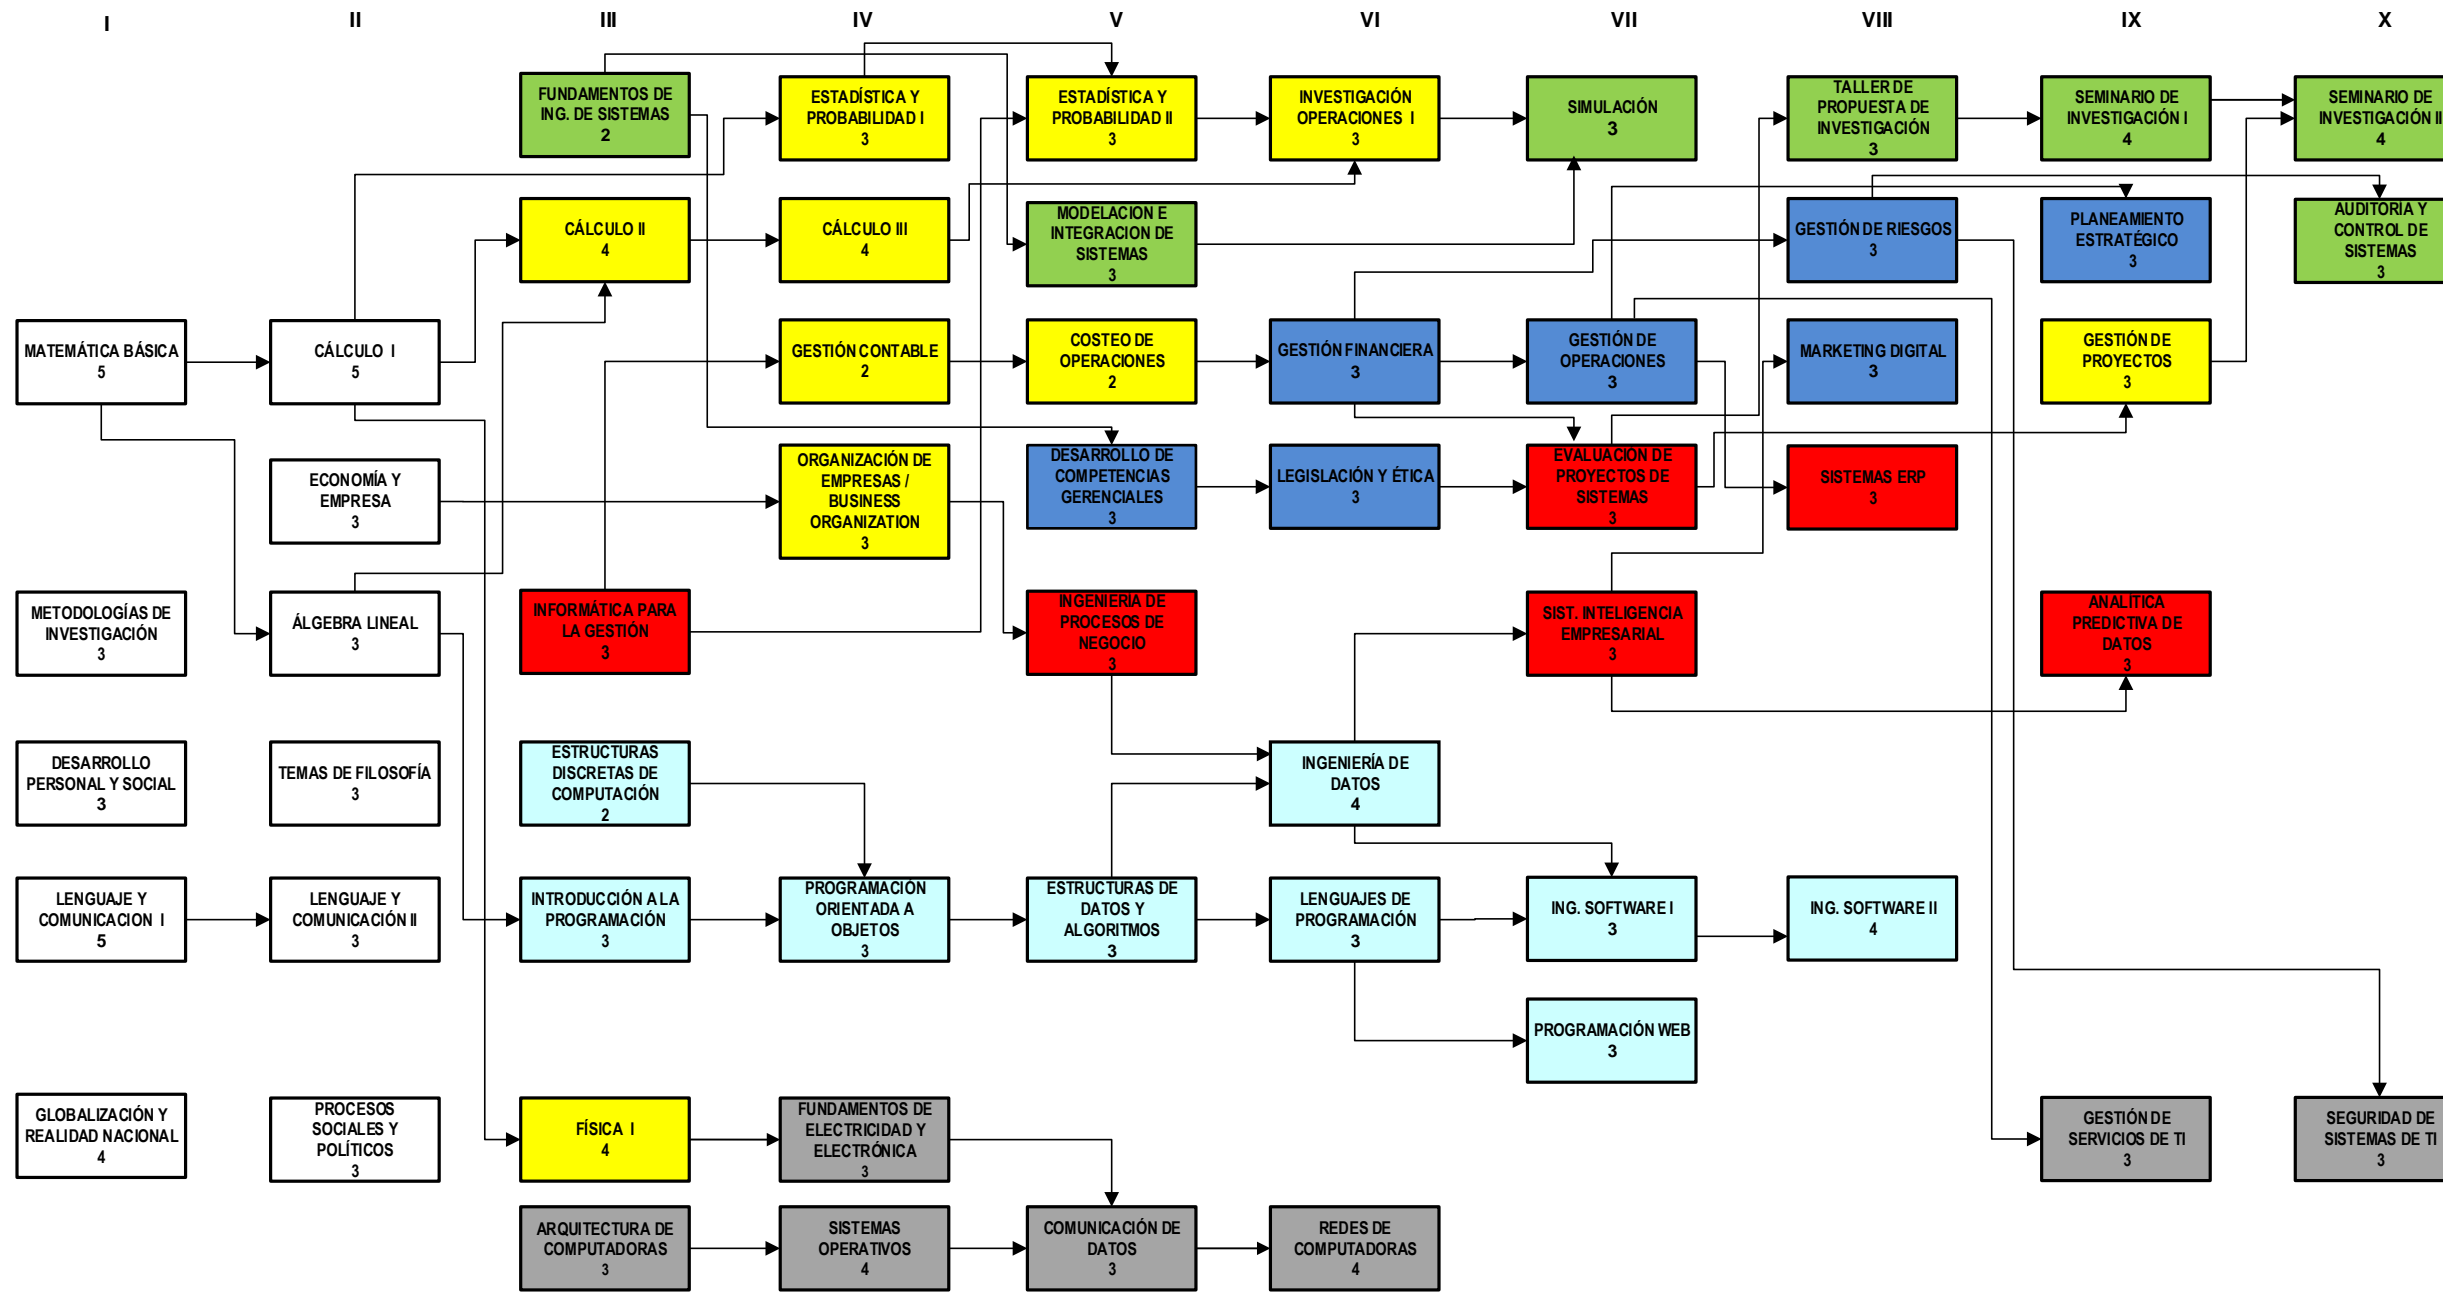

# MALLA CURRICULAR PARA LA CARRERA DE INGENIERÍA DE SISTEMAS PARA EL PERIODO 2018-1 (SIN ELECTIVOS)

20                      20                      21                      22                      20                      20                      18                      16                      16                      10

ASIGNATURAS OBLIGATORIAS

ASIGNATURAS COMUNES DE ESCUELA

RESUMEN DE CRÉDITOS  
 CRÉDITOS OBLIGATORIOS EE.GG.                      40  
 CRÉDITOS OBLIGATORIOS FACULTAD                      143  
 N° TOTAL DE CRÉDITOS OBLIGATORIOS                      183