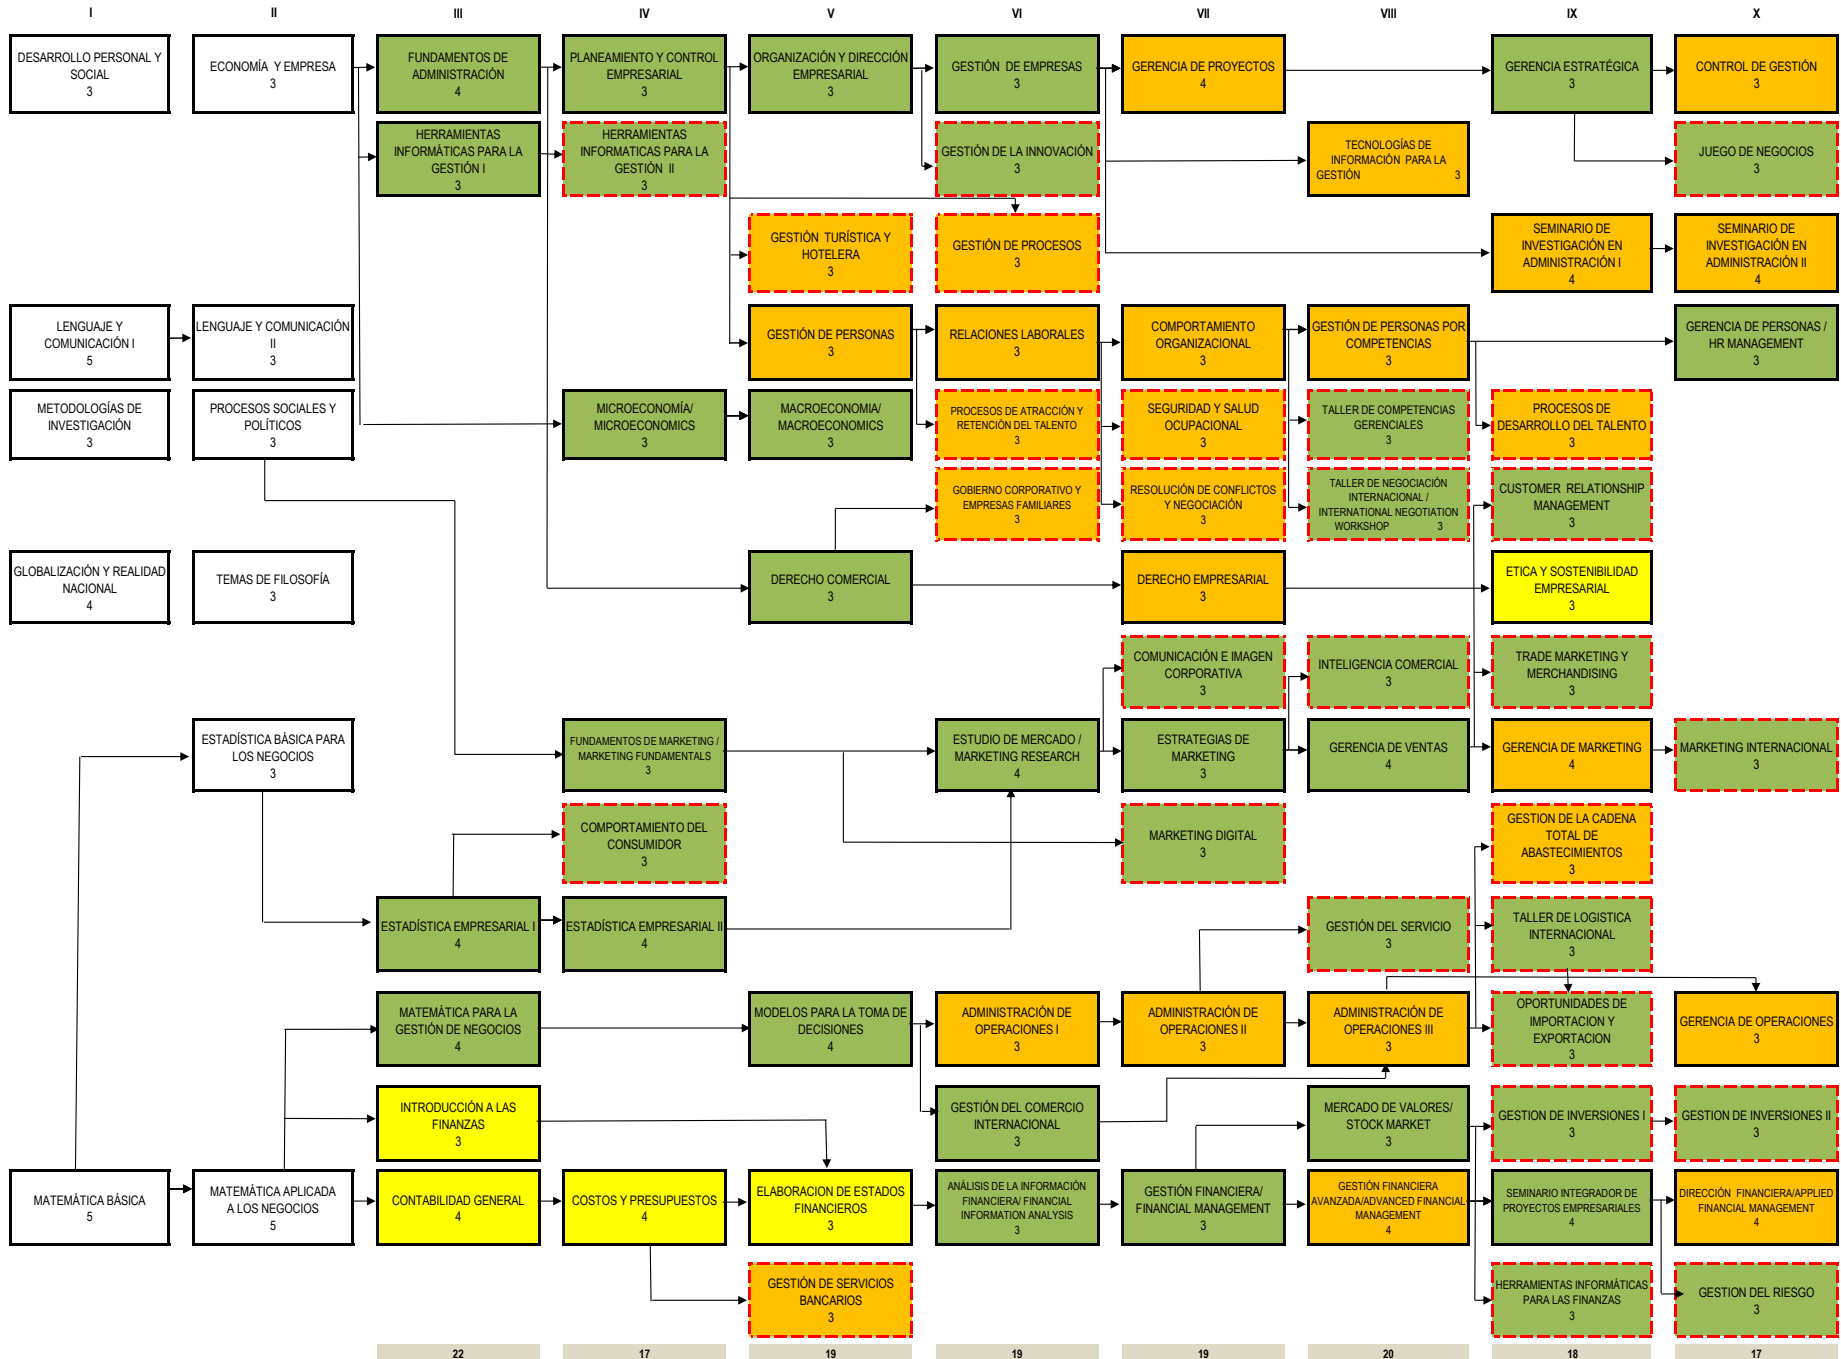

MALLA CURRICULAR CARRERA DE ADMINISTRACIÓN 2019-1 (CON ELECTIVOS)

ASIGNATURAS OBLIGATORIAS DE CARRERA
 ASIGNATURAS COMUNES DE ESCUELA
 ASIGNATURAS COMUNES ENTRE CARRERAS

22	17	19	19	19	20	18	17
RESUMEN DE CRÉDITOS		CRÉDITOS	CARÁCTER				
ESTUDIOS GENERALES		40	O				
FACULTAD		151	O				
TOTAL ELECTIVOS		18	E				
TOTAL CRÉDITOS		209					